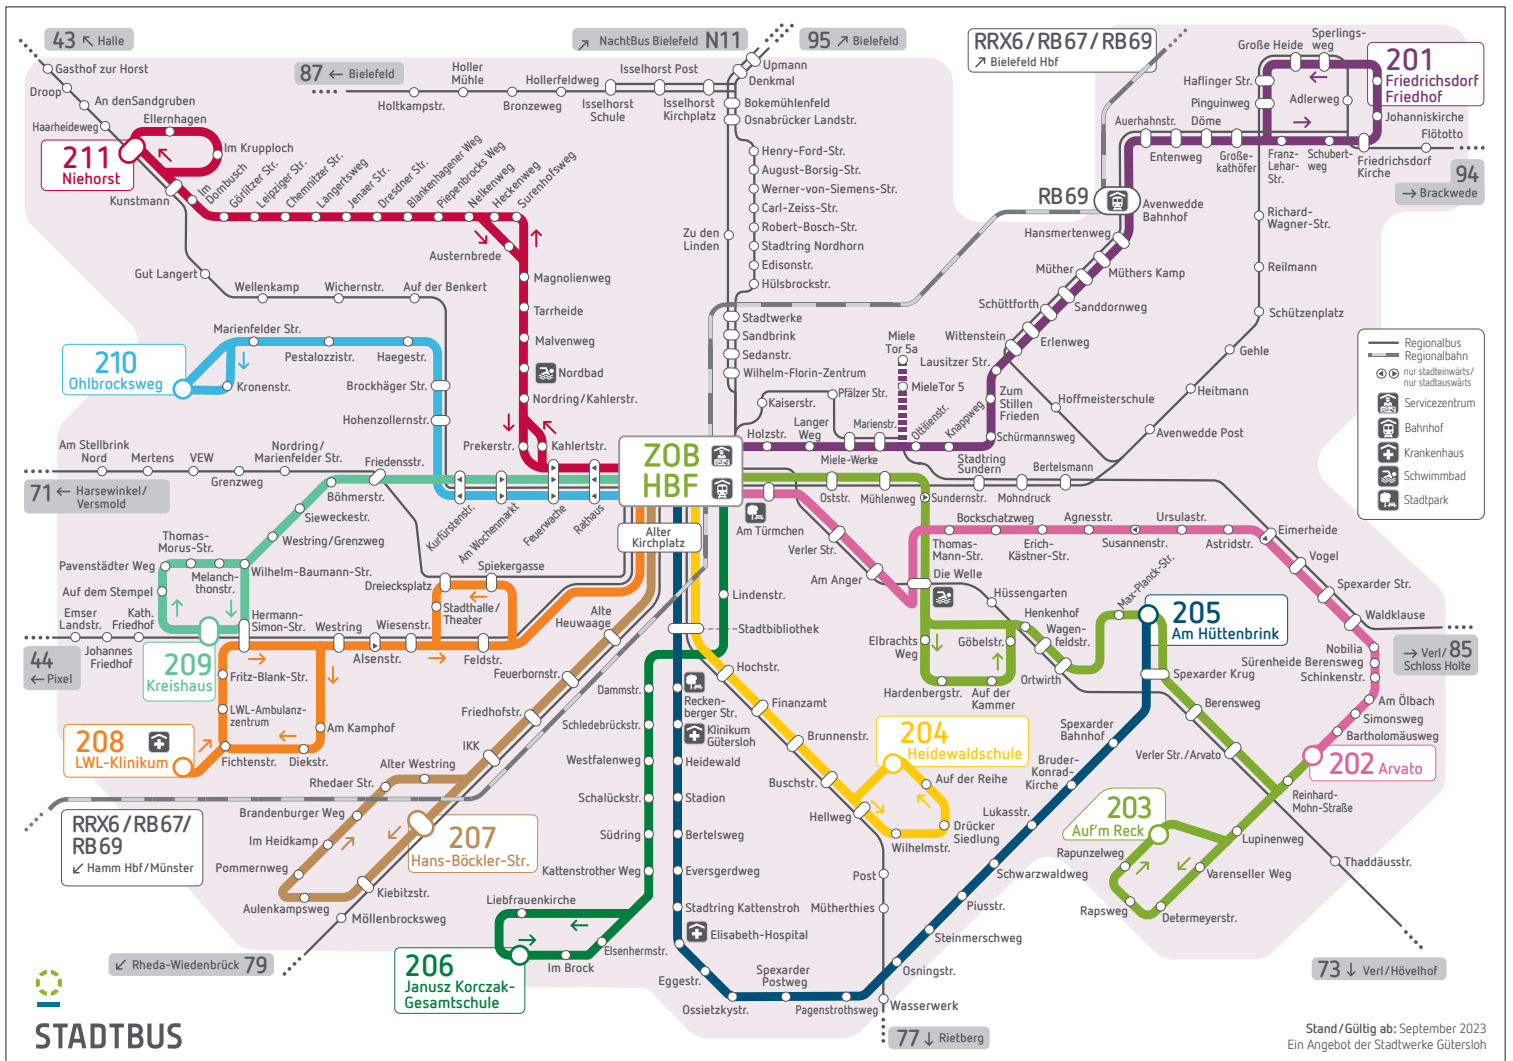

Anfahrtskizze  
Kreishaus Gütersloh  
© Kreis Gütersloh, Abt. Gebäudewirtschaft

# 209

## ZOB/Hauptbahnhof – Kreishaus – Pavenstädter Weg

Stadtbus Gütersloh GmbH - Robert-Busch-Straße 1 - 33334 Gütersloh - Tel.: 05241/82-0 - www.stadtbuss-gt.de

### Montag bis Freitag

Hinweis	14:03	14:33	15:03	15:33	16:03	16:33	17:03	17:33
ZOB/Hauptbahnhof D1	14:04	14:34	15:04	15:34	16:04	16:34	17:04	17:34
Rathaus	14:06	14:36	15:06	15:36	16:06	16:36	17:06	17:36
Kurffürstenstraße	14:07	14:37	15:07	15:37	16:07	16:37	17:07	17:37
Friedenstraße	14:07	14:37	15:07	15:37	16:07	16:37	17:07	17:37
Böhmerstraße	14:08	14:38	15:08	15:38	16:08	16:38	17:08	17:38
Sieweckstraße	14:09	14:39	15:09	15:39	16:09	16:39	17:09	17:39
Westring/Grenzweg	14:10	14:40	15:10	15:40	16:10	16:40	17:10	17:40
Wilhelm-Baumann-Straße	14:11	14:41	15:11	15:41	16:11	16:41	17:11	17:41
Hermann-Simon-Straße	14:11	14:41	15:11	15:41	16:11	16:41	17:11	17:41
Kreishaus	13:42	14:12	14:42	15:12	15:42	16:12	16:42	17:12
Auf dem Stempel	13:43	14:13	14:43	15:13	15:43	16:13	16:43	17:13
Pavenstädter Weg	13:44	14:14	14:44	15:14	15:44	16:14	16:44	17:14
Thomas-Morus-Straße	13:45	14:15	14:45	15:15	15:45	16:15	16:45	17:15
Melanchthonstraße	13:46	14:16	14:46	15:16	15:46	16:16	16:46	17:16
Wilhelm-Baumann-Straße	13:47	14:17	14:47	15:17	15:47	16:17	16:47	17:17
Westring/Grenzweg	13:48	14:18	14:48	15:18	15:48	16:18	16:48	17:18
Sieweckstraße	13:48	14:18	14:48	15:18	15:48	16:18	16:48	17:18
Böhmerstraße	13:49	14:19	14:49	15:19	15:49	16:19	16:49	17:19
Friedenstraße	13:50	14:20	14:50	15:20	15:50	16:20	16:50	17:20
Am Wochenmarkt	13:51	14:21	14:51	15:21	15:51	16:21	16:51	17:21
Feuerwache	13:52	14:22	14:52	15:22	15:52	16:22	16:52	17:22
ZOB/Hauptbahnhof	13:55	14:25	14:55	15:25	15:55	16:25	16:55	17:25