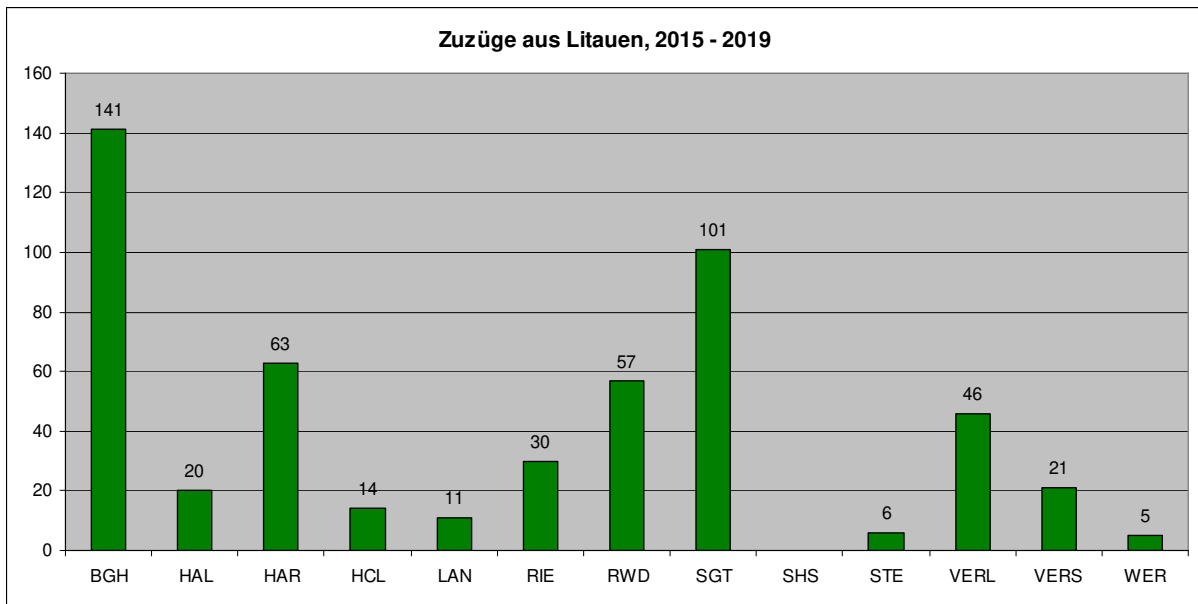

Inhalt

1.	Wanderungen in den und aus dem Kreis Gütersloh für Ziel- und Quellregionen	3
1.1	Fortzüge	3
1.2	Zuzüge.....	8
2.	Tabellen für die einzelnen Gemeinden des Kreises Gütersloh	14
2.1	Borgholzhausen.....	14
2.2	Halle	17
2.3	Harsewinkel	20
2.4	Herzebrock-Clarholz	23
2.5	Langenberg	26
2.6	Rietberg	29
2.7	Rheda-Wiedenbrück	32
2.8	Stadt Gütersloh.....	35
2.9	Schloß Holte-Stukenbrock	38
2.10	Steinhagen	41
2.11	Verl	44
2.12	Versmold	47
2.13	Werther.....	50

1. Wanderungen in den und aus dem Kreis Gütersloh für Ziel- und Quellregionen

1.1 Fortzüge

1.2 Zuzüge

2. Tabellen für die einzelnen Gemeinden des Kreises Gütersloh

Die folgenden Tabellen enthalten die Summe der Zuzüge bzw. Fortzüge in den Jahren 2015 bis 2019 aus/in einem/ein Gebiet in die jeweilige Gemeinde.