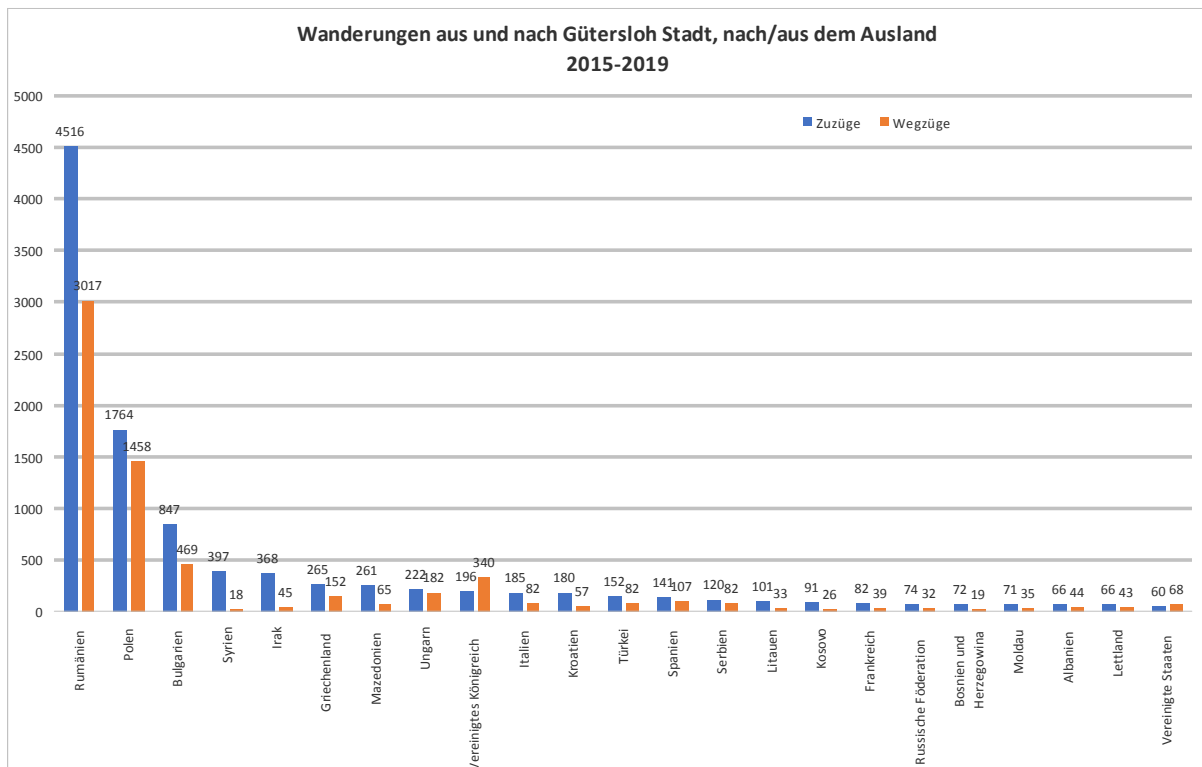

**Fortzüge
Kreise**

Länder

Rang	AGS	Name	Anz.	AGS	Name	Anz.
1	0		7607	154	Rumänien	3017
2	5754	Gütersloh	6036	152	Polen	1458
3	5711	Bielefeld, Stadt	2581	125	Bulgarien	469
4	99999	#NV	1021	168	Vereinigtes Königreich	340
5	5774	Paderborn	633	165	Ungarn	182
6	5570	Warendorf	600	134	Griechenland	152
7	5766	Lippe	472	161	Spanien	107
8	5758	Herford	349	137	Italien	82
9	5974	Soest	296	163	Türkei	82
10	5515	Münster, Stadt	284	170	Serbien	82
11	11000	Berlin, Stadt	262	158	Schweiz	80
12	5315	Köln, Stadt	238	151	Österreich	72
13	2000	Hamburg, Freie und Hansestadt	234	368	Vereinigte Staaten	68
14	5770	Minden-Lübbecke	200	144	Mazedonien	65
15	5913	Dortmund, Stadt	189	130	Kroatien	57
16	5111	Düsseldorf, Stadt	168	148	Niederlande	45
17	3459	Osnabrück	163	438	Irak	45
18	3241	Region Hannover	156	121	Albanien	44
19	3404	Osnabrück, Stadt	129	139	Lettland	43
20	9162	München, Landeshauptstadt	108	155	Slowakei	41
21	6412	Frankfurt am Main, Stadt	104	129	Frankreich	39
22	5113	Essen, Stadt	95	146	Moldau	35
23	5566	Steinfurt	95	142	Litauen	33
24	4011	Bremen, Stadt	91	523	Australien	33
25	5911	Bochum, Stadt	87	160	Russische Föderation	32
26	5334	Städteregion Aachen	85	348	Kanada	29
27	5915	Hamm, Stadt	83	479	China	27
28	5762	Höxter	81	150	Kosovo	26
29	5978	Unna	74	153	Portugal	23
30	5958	Hochsauerlandkreis	68	996	#NV	23