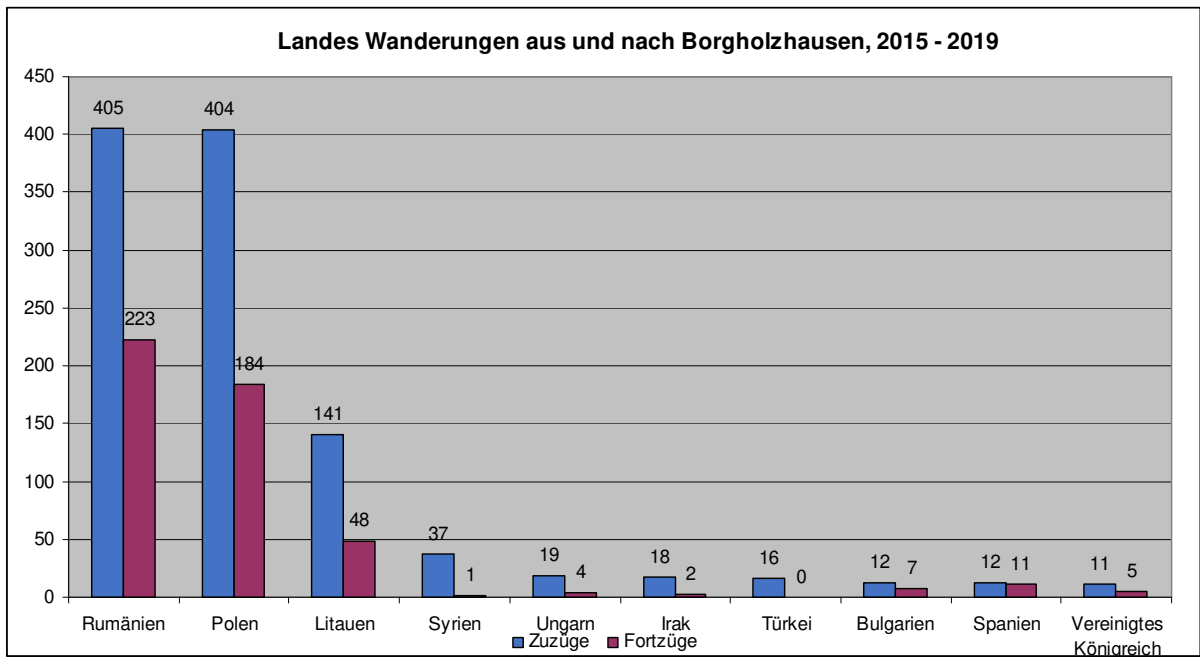

Fortzüge

Kreise

Länder

Rang	AGS	Name	Anz.	AGS	Name	Anz.
1	5754	Gütersloh	888	154	Rumänien	223
2	0	#NV	616	152	Polen	184
3	3459	Osnabrück	487	142	Litauen	48
4	5711	Bielefeld, Stadt	308	996	#NV	21
5	99999	#NV	258	121	Albanien	18
6	5758	Herford	88	425	Aserbajdschan	12
7	3404	Osnabrück, Stadt	60	161	Spanien	11
8	5766	Lippe	54	125	Bulgarien	7
9	5770	Minden-Lübbecke	45	148	Niederlande	7
10	5566	Steinfurt	32	422	Armenien	6
11	5774	Paderborn	30	155	Slowakei	5
12	5570	Warendorf	26	168	Vereinigtes Königreich	5
13	5974	Soest	20	139	Lettland	4
14	11000	Berlin, Stadt	18	165	Ungarn	4
15	5913	Dortmund, Stadt	17	523	Australien	4
16	2000	Hamburg, Freie und Hansestadt	16	135	Irland	3
17	5515	Münster, Stadt	16	137	Italien	3
18	5154	Kleve	13	158	Schweiz	3
19	3352	Cuxhaven	10	256	Malawi	3
20	5916	Herne, Stadt	10	353	Mexiko	3
21	3241	Region Hannover	9	124	Belgien	2
22	4011	Bremen, Stadt	9	160	Russische Föderation	2
23	5111	Düsseldorf, Stadt	9	164	Tschechische Republik	2
24	5315	Köln, Stadt	9	263	Südafrika	2
25	5762	Höxter	9	368	Vereinigte Staaten	2
26	5978	Unna	9	438	Irak	2
27	15089	Salzlandkreis	9	442	Japan	2
28	5915	Hamm, Stadt	8	126	Dänemark	1
29	3256	Nienburg (Weser)	7	131	Slowenien	1
30	3456	Grafschaft Bentheim	7	134	Griechenland	1