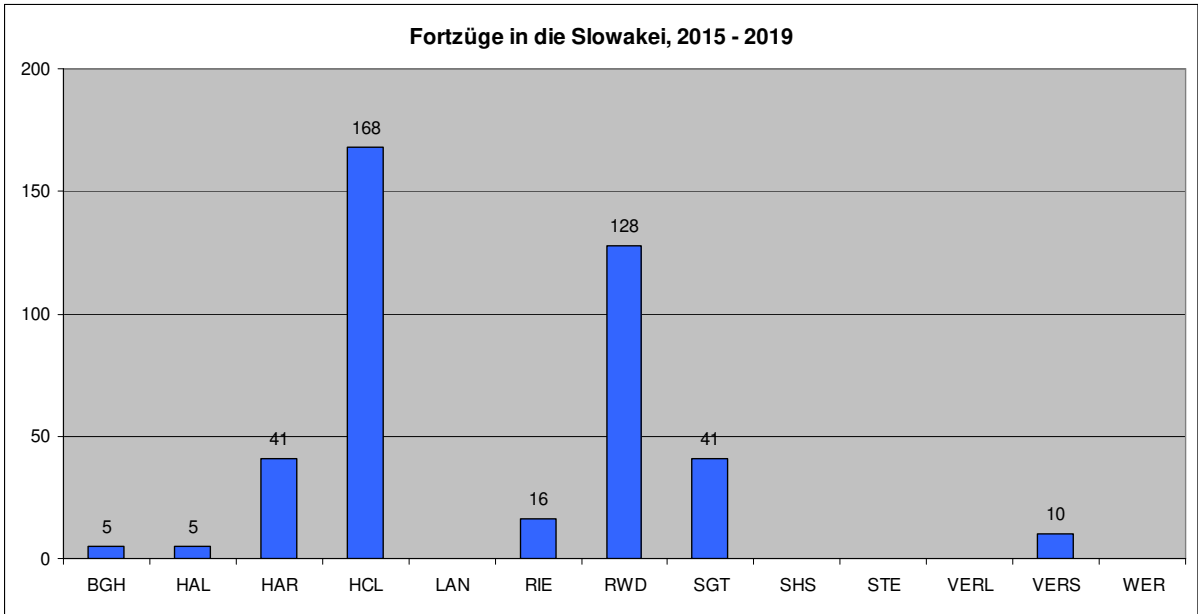

Inhalt

1.	Wanderungen in den und aus dem Kreis Gütersloh für Ziel- und Quellregionen	3
1.1	Fortzüge	3
1.2	Zuzüge.....	8
2.	Tabellen für die einzelnen Gemeinden des Kreises Gütersloh	14
2.1	Borgholzhausen.....	14
2.2	Halle	17
2.3	Harsewinkel	20
2.4	Herzebrock-Clarholz	23
2.5	Langenberg	26
2.6	Rietberg	29
2.7	Rheda-Wiedenbrück	32
2.8	Stadt Gütersloh.....	35
2.9	Schloß Holte-Stukenbrock	38
2.10	Steinhagen	41
2.11	Verl	44
2.12	Versmold	47
2.13	Werther.....	50

1. Wanderungen in den und aus dem Kreis Gütersloh für Ziel- und Quellregionen

1.1 Fortzüge

1.2 Zuzüge

2. Tabellen für die einzelnen Gemeinden des Kreises Gütersloh

Die folgenden Tabellen enthalten die Summe der Zuzüge bzw. Fortzüge in den Jahren 2015 bis 2019 aus/in einem/ein Gebiet in die jeweilige Gemeinde.