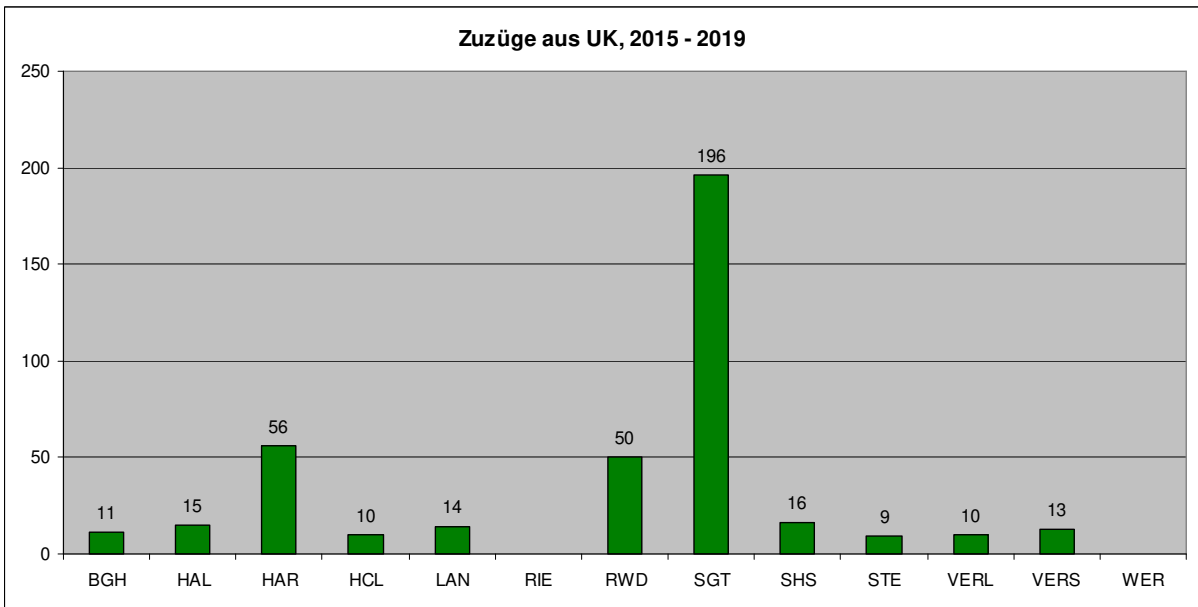

Inhalt

1.	Wanderungen in den und aus dem Kreis Gütersloh für Ziel- und Quellregionen	3
1.1	Fortzüge	3
1.2	Zuzüge.....	8
2.	Tabellen für die einzelnen Gemeinden des Kreises Gütersloh	14
2.1	Borgholzhausen.....	14
2.2	Halle	17
2.3	Harsewinkel	20
2.4	Herzebrock-Clarholz	23
2.5	Langenberg	26
2.6	Rietberg	29
2.7	Rheda-Wiedenbrück	32
2.8	Stadt Gütersloh.....	35
2.9	Schloß Holte-Stukenbrock	38
2.10	Steinhagen	41
2.11	Verl	44
2.12	Versmold	47
2.13	Werther.....	50

1. Wanderungen in den und aus dem Kreis Gütersloh für Ziel- und Quellregionen

1.1 Fortzüge

1.2 Zuzüge

2. Tabellen für die einzelnen Gemeinden des Kreises Gütersloh

Die folgenden Tabellen enthalten die Summe der Zuzüge bzw. Fortzüge in den Jahren 2015 bis 2019 aus/in einem/ein Gebiet in die jeweilige Gemeinde.