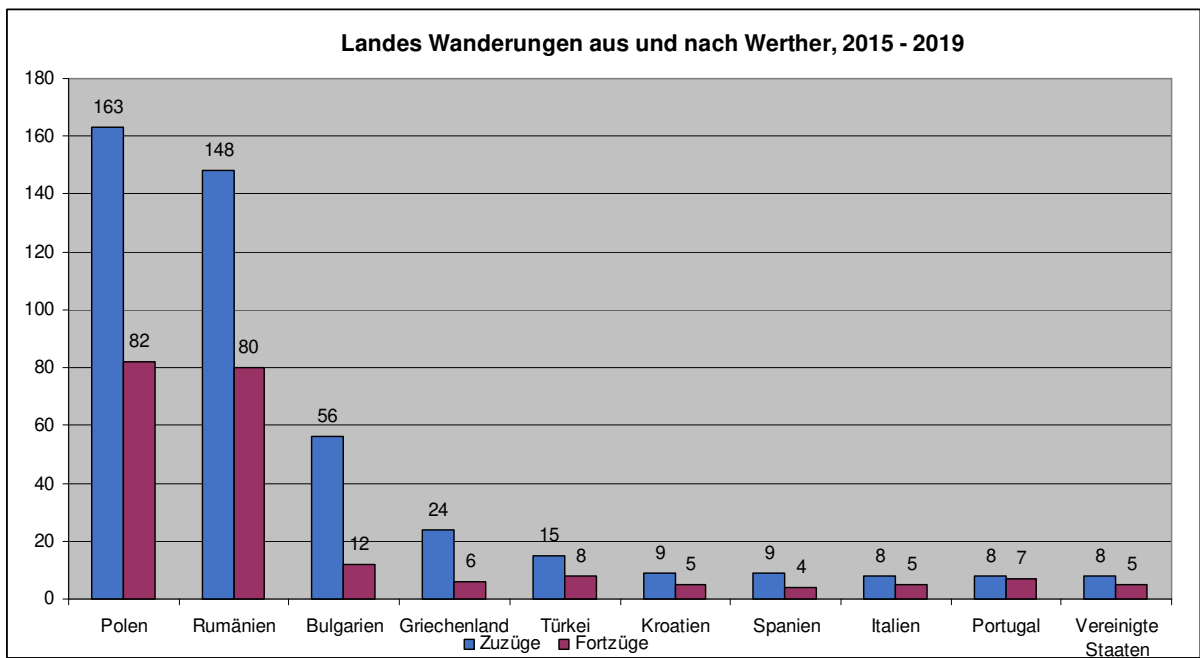

Fortzüge

Kreise			Länder			
Rang	AGS	Name	Anz.	AGS	Name	Anz.
1	5711	Bielefeld, Stadt	892	152	Polen	82
2	5754	Gütersloh	799	154	Rumänien	80
3	0	#NV	453	125	Bulgarien	12
4	5758	Herford	243	999	#NV	12
5	99999	#NV	193	151	Österreich	10
6	3459	Osnabrück	159	163	Türkei	8
7	5766	Lippe	84	153	Portugal	7
8	5770	Minden-Lübbecke	56	170	Serbien	7
9	5315	Köln, Stadt	41	134	Griechenland	6
10	5774	Paderborn	40	422	Armenien	6
11	11000	Berlin, Stadt	39	121	Albanien	5
12	5515	Münster, Stadt	37	130	Kroatien	5
13	3404	Osnabrück, Stadt	32	137	Italien	5
14	2000	Hamburg, Freie und Hansestadt	27	368	Vereinigte Staaten	5
15	3241	Region Hannover	23	439	Iran	5
16	5570	Warendorf	20	161	Spanien	4
17	5913	Dortmund, Stadt	19	353	Mexiko	4
18	5111	Düsseldorf, Stadt	16	133	Serbien (einschließlich Kosovo)	3
19	5314	Bonn, Stadt	16	135	Irland	3
20	5978	Unna	15	142	Litauen	3
21	5334	Städteregion Aachen	13	148	Niederlande	3
22	5974	Soest	13	149	Norwegen	3
23	3251	Diepholz	12	165	Ungarn	3
24	3257	Schaumburg	11	323	Argentinien	3
25	3458	Oldenburg	10	348	Kanada	3
26	3460	Vechta	10	479	China	3
27	4011	Bremen, Stadt	10	158	Schweiz	2
28	5382	Rhein-Sieg-Kreis	10	168	Vereinigtes Königreich	2
29	9162	München, Landeshauptstadt	10	432	Vietnam	2
30	3456	Grafschaft Bentheim	9	438	Irak	2