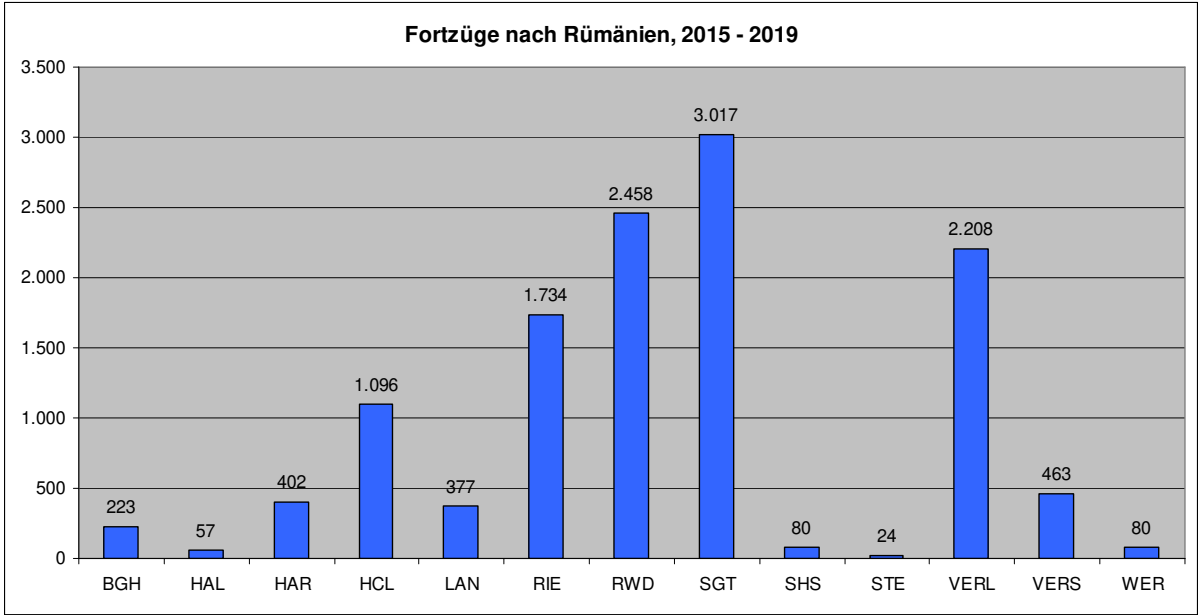

In Rheda-Wiedenbrück sind fast 3.000, in Verl, Gütersloh und Herzebrock-Clarholz jeweils zwischen ca. 1.000 und ca. 2.000 Personen aus Polen zugezogen. Diese Zahlen wurden in den letzten 5 Jahren durch Zuzüge aus Rumänien deutlich übertroffen: Über 5.000 nach Gütersloh, über 4.500 nach Rheda-Wiedenbrück und mehr als 3.200 nach Verl und über 2.300 nach Rietberg. In 3 weiteren Gemeinden gab es mehr als 1.000 Zuzüge aus Rumänien.

Auch bei den Fortzugsländern hat Rumänien die Spitzenstellung von Polen übernommen, aber die Zahlen liegen durchweg etwas niedriger als bei den Zuzügen.

Als außereuropäische Länder finden sich Syrien und Irak auf vorderen Plätzen in den Zuzugsstatistiken der meisten Gemeinden.

Inhalt

1.	Wanderungen in den und aus dem Kreis Gütersloh für Ziel- und Quellregionen	3
1.1	Fortzüge	3
1.2	Zuzüge.....	8
2.	Tabellen für die einzelnen Gemeinden des Kreises Gütersloh	14
2.1	Borgholzhausen.....	14
2.2	Halle	17
2.3	Harsewinkel	20
2.4	Herzebrock-Clarholz	23
2.5	Langenberg	26
2.6	Rietberg	29
2.7	Rheda-Wiedenbrück	32
2.8	Stadt Gütersloh.....	35
2.9	Schloß Holte-Stukenbrock	38
2.10	Steinhagen	41
2.11	Verl	44
2.12	Versmold	47
2.13	Werther.....	50

1. Wanderungen in den und aus dem Kreis Gütersloh für Ziel- und Quellregionen

1.1 Fortzüge

1.2 Zuzüge

2. Tabellen für die einzelnen Gemeinden des Kreises Gütersloh

Die folgenden Tabellen enthalten die Summe der Zuzüge bzw. Fortzüge in den Jahren 2015 bis 2019 aus/in einem/ein Gebiet in die jeweilige Gemeinde.