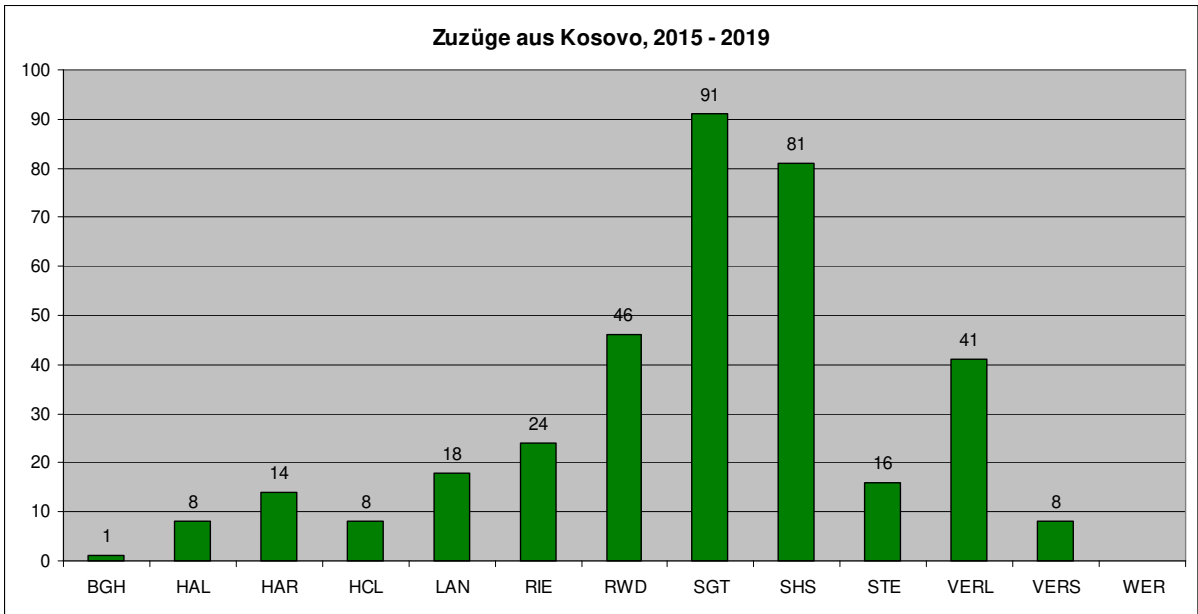

Inhalt

1.	Wanderungen in den und aus dem Kreis Gütersloh für Ziel- und Quellregionen	3
1.1	Fortzüge	3
1.2	Zuzüge.....	8
2.	Tabellen für die einzelnen Gemeinden des Kreises Gütersloh	14
2.1	Borgholzhausen.....	14
2.2	Halle	17
2.3	Harsewinkel	20
2.4	Herzebrock-Clarholz	23
2.5	Langenberg	26
2.6	Rietberg	29
2.7	Rheda-Wiedenbrück	32
2.8	Stadt Gütersloh.....	35
2.9	Schloß Holte-Stukenbrock	38
2.10	Steinhagen	41
2.11	Verl	44
2.12	Versmold	47
2.13	Werther.....	50

1. Wanderungen in den und aus dem Kreis Gütersloh für Ziel- und Quellregionen

1.1 Fortzüge

1.2 Zuzüge

2. Tabellen für die einzelnen Gemeinden des Kreises Gütersloh

Die folgenden Tabellen enthalten die Summe der Zuzüge bzw. Fortzüge in den Jahren 2015 bis 2019 aus/in einem/ein Gebiet in die jeweilige Gemeinde.