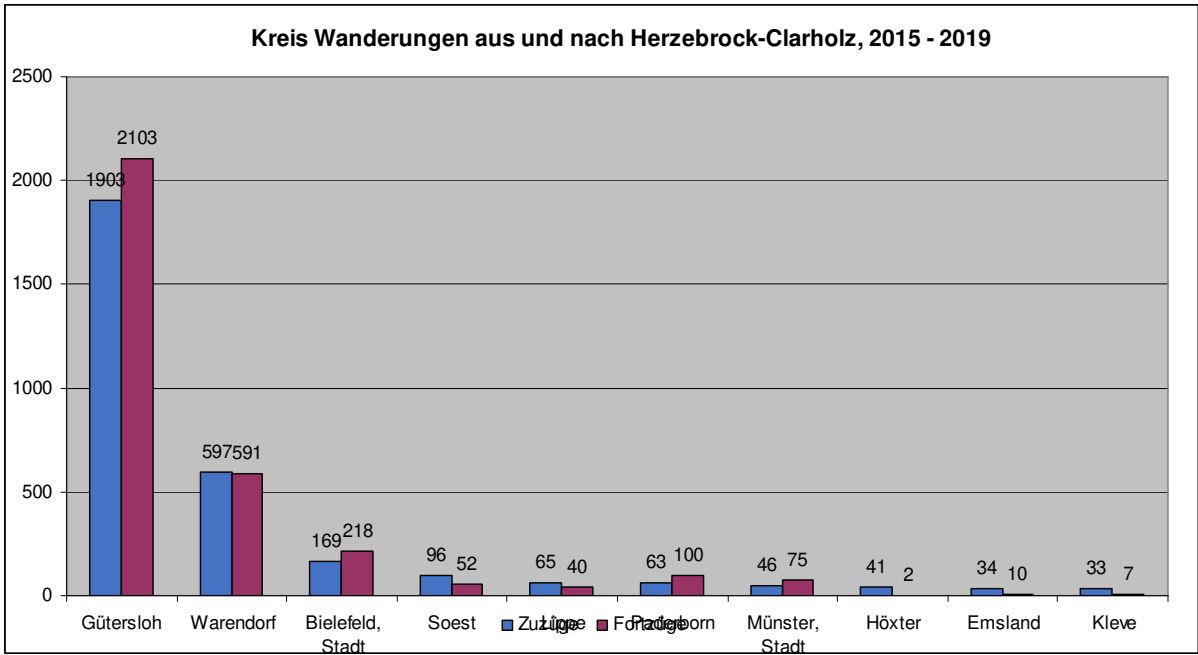

Fortzüge

Kreise			Länder			
Rang	AGS	Name	Anz.	AGS	Name	Anz.
1	0	0	3243	152	Polen	1131
2	5754	Gütersloh	2103	154	Rumänien	1096
3	5570	Warendorf	591	125	Bulgarien	432
4	99999	#NV	462	155	Slowakei	168
5	5711	Bielefeld, Stadt	218	139	Lettland	46
6	5774	Paderborn	100	121	Albanien	32
7	5515	Münster, Stadt	75	137	Italien	30
8	5974	Soest	52	165	Ungarn	28
9	3459	Osnabrück	41	170	Serbien	23
10	5913	Dortmund, Stadt	41	130	Kroatien	14
11	5766	Lippe	40	134	Griechenland	14
12	5758	Herford	36	142	Litauen	14
13	5315	Köln, Stadt	35	160	Russische Föderation	13
14	5770	Minden-Lübbecke	28	161	Spanien	12
15	3241	Region Hannover	27	124	Belgien	11
16	5911	Bochum, Stadt	26	168	Vereinigtes Königreich	11
17	5566	Steinfurt	25	158	Schweiz	10
18	5113	Essen, Stadt	23	150	Kosovo	9
19	3458	Oldenburg	22	163	Türkei	8
20	2000	Hamburg, Freie und Hansestadt	21	430	Georgien	8
21	5111	Düsseldorf, Stadt	20	148	Niederlande	7
22	11000	Berlin, Stadt	20	122	Bosnien und Herzegowina	5
23	3404	Osnabrück, Stadt	19	126	Dänemark	5
24	5915	Hamm, Stadt	18	129	Frankreich	5
25	5978	Unna	18	146	Moldau	5
26	5562	Recklinghausen	17	151	Österreich	5
27	9162	München, Landeshauptstadt	15	438	Irak	5
28	5334	Städteregion Aachen	14	447	Katar	5
29	3452	Aurich	12	476	Thailand	5
30	4011	Bremen, Stadt	11	523	Australien	5