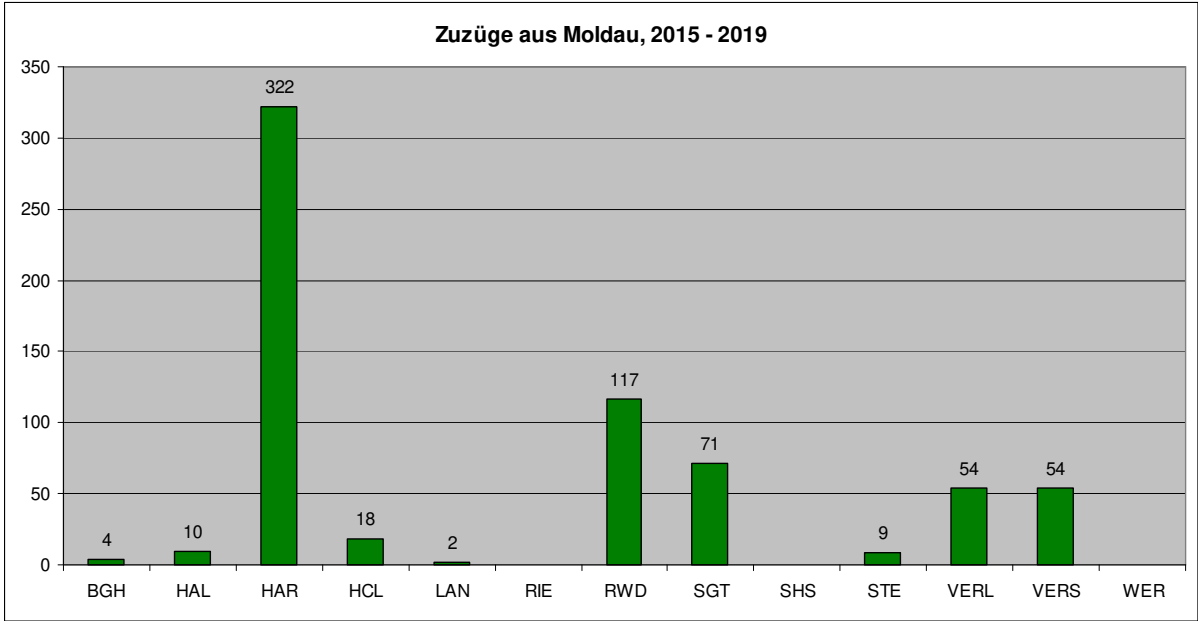

Inhalt

1.	Wanderungen in den und aus dem Kreis Gütersloh für Ziel- und Quellregionen	3
1.1	Fortzüge	3
1.2	Zuzüge.....	8
2.	Tabellen für die einzelnen Gemeinden des Kreises Gütersloh	14
2.1	Borgholzhausen.....	14
2.2	Halle	17
2.3	Harsewinkel	20
2.4	Herzebrock-Clarholz	23
2.5	Langenberg	26
2.6	Rietberg	29
2.7	Rheda-Wiedenbrück	32
2.8	Stadt Gütersloh.....	35
2.9	Schloß Holte-Stukenbrock	38
2.10	Steinhagen	41
2.11	Verl	44
2.12	Versmold	47
2.13	Werther.....	50

1. Wanderungen in den und aus dem Kreis Gütersloh für Ziel- und Quellregionen

1.1 Fortzüge

1.2 Zuzüge

2. Tabellen für die einzelnen Gemeinden des Kreises Gütersloh

Die folgenden Tabellen enthalten die Summe der Zuzüge bzw. Fortzüge in den Jahren 2015 bis 2019 aus/in einem/ein Gebiet in die jeweilige Gemeinde.