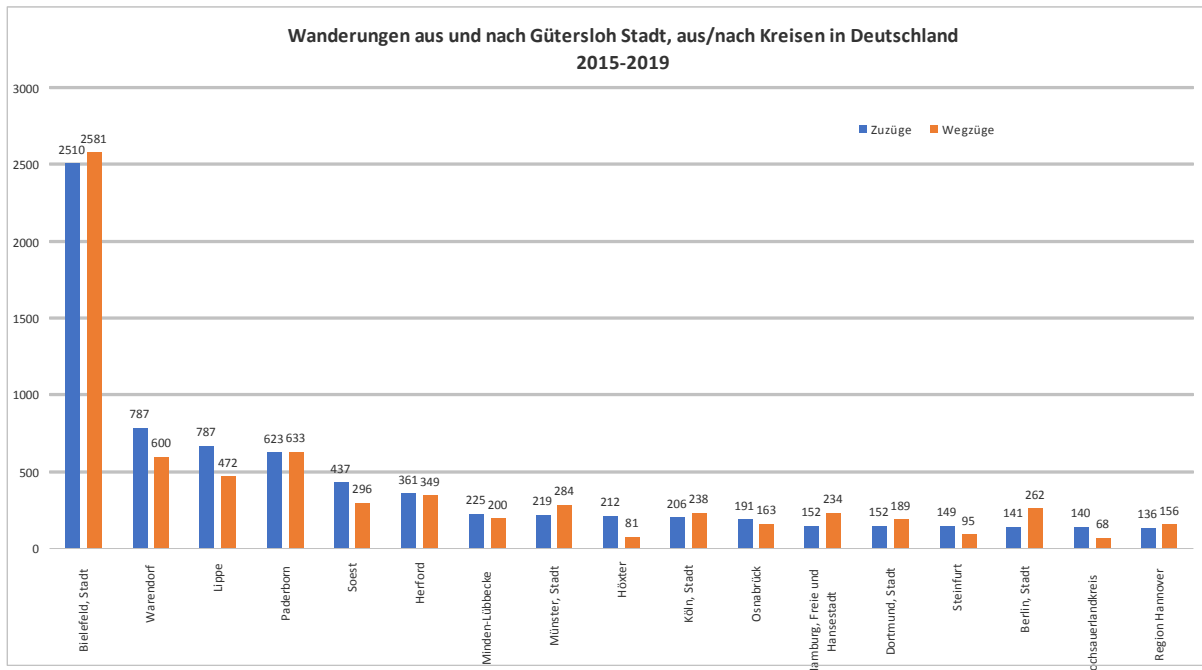

**Fortzüge
Kreise**

Länder

Rang	AGS	Name	Anz.	AGS	Name	Anz.
1	0		7607	154	Rumänien	3017
2	5754	Gütersloh	6036	152	Polen	1458
3	5711	Bielefeld, Stadt	2581	125	Bulgarien	469
4	99999	#NV	1021	168	Vereinigtes Königreich	340
5	5774	Paderborn	633	165	Ungarn	182
6	5570	Warendorf	600	134	Griechenland	152
7	5766	Lippe	472	161	Spanien	107
8	5758	Herford	349	137	Italien	82
9	5974	Soest	296	163	Türkei	82
10	5515	Münster, Stadt	284	170	Serbien	82
11	11000	Berlin, Stadt	262	158	Schweiz	80
12	5315	Köln, Stadt	238	151	Österreich	72
13	2000	Hamburg, Freie und Hansestadt	234	368	Vereinigte Staaten	68
14	5770	Minden-Lübbecke	200	144	Mazedonien	65
15	5913	Dortmund, Stadt	189	130	Kroatien	57
16	5111	Düsseldorf, Stadt	168	148	Niederlande	45
17	3459	Osnabrück	163	438	Irak	45
18	3241	Region Hannover	156	121	Albanien	44
19	3404	Osnabrück, Stadt	129	139	Lettland	43
20	9162	München, Landeshauptstadt	108	155	Slowakei	41
21	6412	Frankfurt am Main, Stadt	104	129	Frankreich	39
22	5113	Essen, Stadt	95	146	Moldau	35
23	5566	Steinfurt	95	142	Litauen	33
24	4011	Bremen, Stadt	91	523	Australien	33
25	5911	Bochum, Stadt	87	160	Russische Föderation	32
26	5334	Städteregion Aachen	85	348	Kanada	29
27	5915	Hamm, Stadt	83	479	China	27
28	5762	Höxter	81	150	Kosovo	26
29	5978	Unna	74	153	Portugal	23
30	5958	Hochsauerlandkreis	68	996	#NV	23