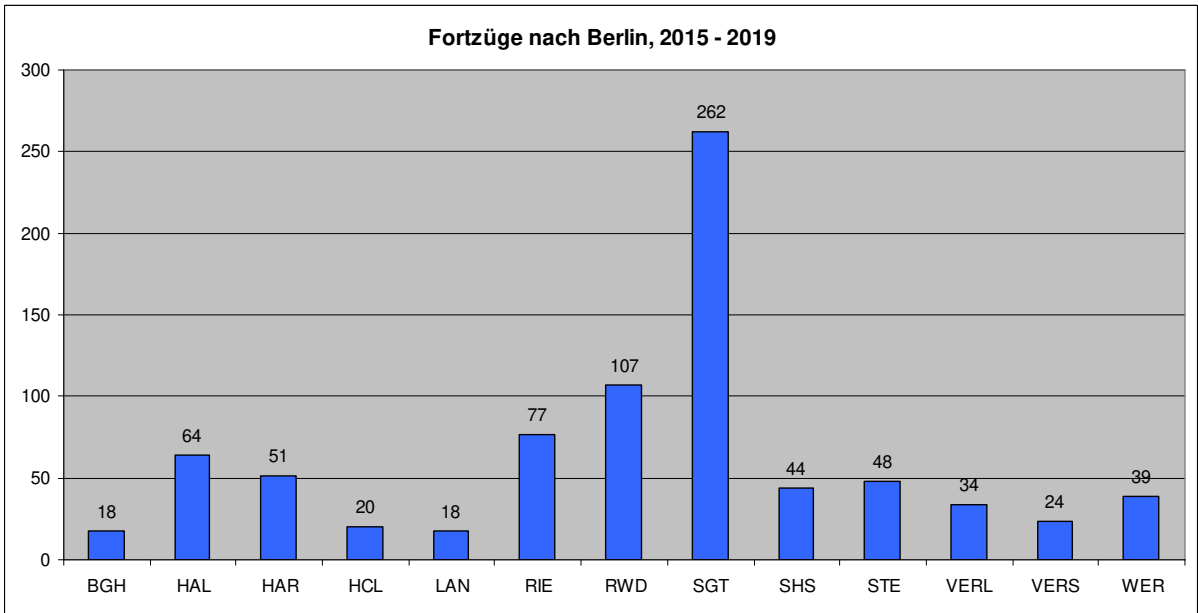

In Rheda-Wiedenbrück sind fast 3.000, in Verl, Gütersloh und Herzebrock-Clarholz jeweils zwischen ca. 1.000 und ca. 2.000 Personen aus Polen zugezogen. Diese Zahlen wurden in den letzten 5 Jahren durch Zuzüge aus Rumänien deutlich übertroffen: Über 5.000 nach Gütersloh, über 4.500 nach Rheda-Wiedenbrück und mehr als 3.200 nach Verl und über 2.300 nach Rietberg. In 3 weiteren Gemeinden gab es mehr als 1.000 Zuzüge aus Rumänien.

Auch bei den Fortzugsländern hat Rumänien die Spitzenstellung von Polen übernommen, aber die Zahlen liegen durchweg etwas niedriger als bei den Zuzügen.

Als außereuropäische Länder finden sich Syrien und Irak auf vorderen Plätzen in den Zuzugsstatistiken der meisten Gemeinden.

Inhalt

1.	Wanderungen in den und aus dem Kreis Gütersloh für Ziel- und Quellregionen	3
1.1	Fortzüge	3
1.2	Zuzüge.....	8
2.	Tabellen für die einzelnen Gemeinden des Kreises Gütersloh	14
2.1	Borgholzhausen.....	14
2.2	Halle	17
2.3	Harsewinkel	20
2.4	Herzebrock-Clarholz	23
2.5	Langenberg	26
2.6	Rietberg	29
2.7	Rheda-Wiedenbrück	32
2.8	Stadt Gütersloh.....	35
2.9	Schloß Holte-Stukenbrock	38
2.10	Steinhagen	41
2.11	Verl	44
2.12	Versmold	47
2.13	Werther.....	50

1. Wanderungen in den und aus dem Kreis Gütersloh für Ziel- und Quellregionen

1.1 Fortzüge

1.2 Zuzüge

2. Tabellen für die einzelnen Gemeinden des Kreises Gütersloh

Die folgenden Tabellen enthalten die Summe der Zuzüge bzw. Fortzüge in den Jahren 2015 bis 2019 aus/in einem/ein Gebiet in die jeweilige Gemeinde.