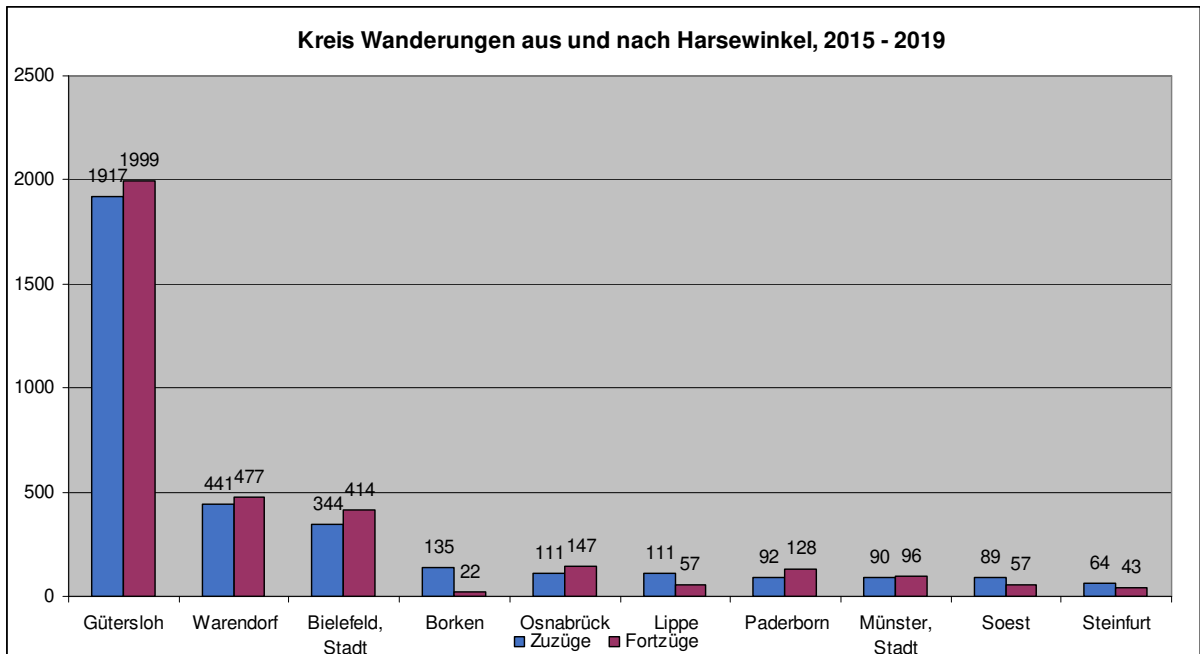

Fortzüge

Kreise

Länder

Rang	AGS	Name	Anz.	AGS	Name	Anz.
1	5754	Gütersloh	1999	154	Rumänien	402
2	0	#NV	1299	152	Polen	194
3	99999	#NV	904	146	Moldau	124
4	5570	Warendorf	477	168	Vereinigtes Königreich	65
5	5711	Bielefeld, Stadt	414	155	Slowakei	41
6	3459	Osnabrück	147	161	Spanien	33
7	5774	Paderborn	128	163	Türkei	31
8	5515	Münster, Stadt	96	121	Albanien	30
9	5758	Herford	65	134	Griechenland	30
10	5766	Lippe	57	125	Bulgarien	28
11	5974	Soest	57	137	Italien	21
12	3404	Osnabrück, Stadt	52	170	Serbien	21
13	11000	Berlin, Stadt	51	142	Litauen	19
14	2000	Hamburg, Freie und Hansestadt	49	348	Kanada	19
15	5913	Dortmund, Stadt	48	139	Lettland	13
16	5770	Minden-Lübbecke	44	129	Frankreich	12
17	5111	Düsseldorf, Stadt	43	122	Bosnien und Herzegowina	11
18	5566	Steinfurt	43	130	Kroatien	10
19	5315	Köln, Stadt	42	151	Österreich	10
20	3454	Emsland	32	166	Ukraine	10
21	5978	Unna	27	368	Vereinigte Staaten	10
22	3241	Region Hannover	26	475	Syrien	9
23	5334	Städteregion Aachen	25	160	Russische Föderation	8
24	5124	Wuppertal, Stadt	24	444	Kasachstan	8
25	5112	Duisburg, Stadt	23	148	Niederlande	7
26	5374	Oberbergischer Kreis	23	353	Mexiko	7
27	5562	Recklinghausen	23	523	Australien	7
28	9162	München, Landeshauptstadt	23	451	Libanon	6
29	5113	Essen, Stadt	22	126	Dänemark	5
30	5554	Borken	22	153	Portugal	5