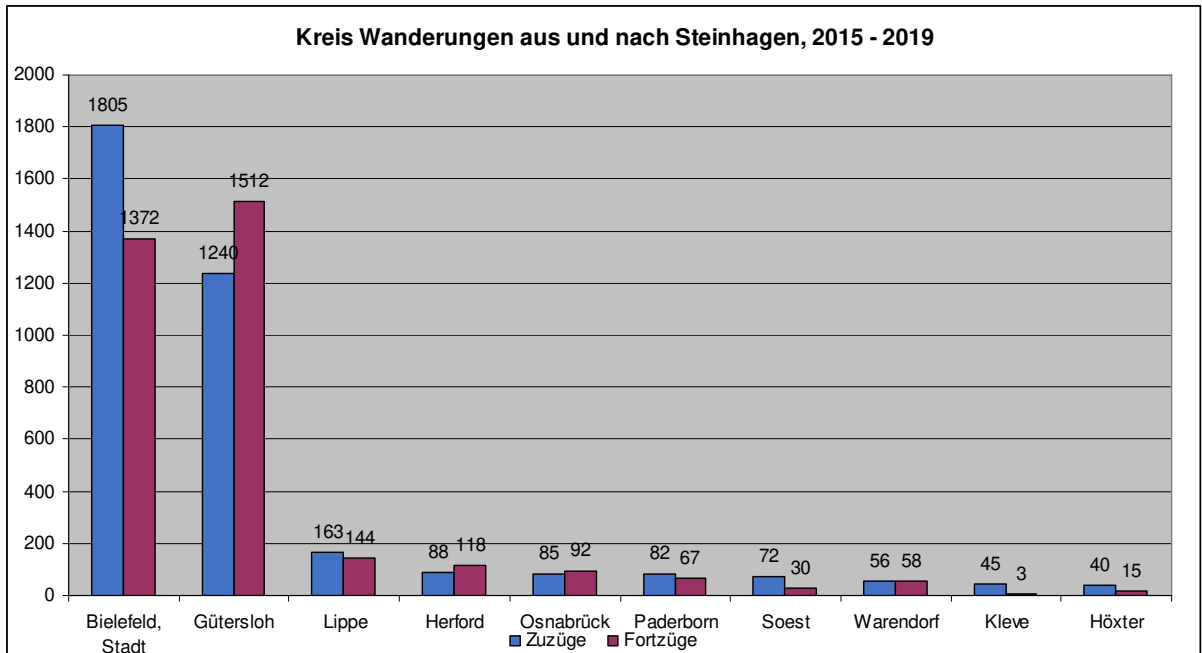

**Fortzüge
Kreise**

Länder

Rang	AGS	Name	Anz.	AGS	Name	Anz.
1	5754	Gütersloh	1512	121	Albanien	53
2	5711	Bielefeld, Stadt	1372	152	Polen	51
3	0	#NV	378	154	Rumänien	24
4	99999	#NV	250	170	Serbien	21
5	5766	Lippe	144	125	Bulgarien	17
6	5758	Herford	118	163	Türkei	14
7	3459	Osnabrück	92	137	Italien	13
8	5774	Paderborn	67	134	Griechenland	12
9	5770	Minden-Lübbecke	60	160	Russische Föderation	11
10	5570	Warendorf	58	129	Frankreich	10
11	11000	Berlin, Stadt	48	148	Niederlande	10
12	2000	Hamburg, Freie und Hansestadt	47	168	Vereinigtes Königreich	10
13	3404	Osnabrück, Stadt	39	479	China	10
14	3241	Region Hannover	32	368	Vereinigte Staaten	8
15	5515	Münster, Stadt	32	523	Australien	8
16	5974	Soest	30	146	Moldau	7
17	5315	Köln, Stadt	29	122	Bosnien und Herzegowina	6
18	5111	Düsseldorf, Stadt	26	161	Spanien	6
19	5334	Städteregion Aachen	21	151	Österreich	5
20	9162	München, Landeshauptstadt	18	157	Schweden	5
21	5911	Bochum, Stadt	16	142	Litauen	4
22	5913	Dortmund, Stadt	16	153	Portugal	4
23	5566	Steinfurt	15	158	Schweiz	4
24	5762	Höxter	15	439	Iran	4
25	1054	Nordfriesland	13	460	Bangladesch	4
26	4011	Bremen, Stadt	13	150	Kosovo	3
27	3452	Aurich	12	444	Kasachstan	3
28	5113	Essen, Stadt	11	461	Pakistan	3
29	5915	Hamm, Stadt	11	474	Singapur	3
30	5958	Hochsauerlandkreis	11	124	Belgien	2