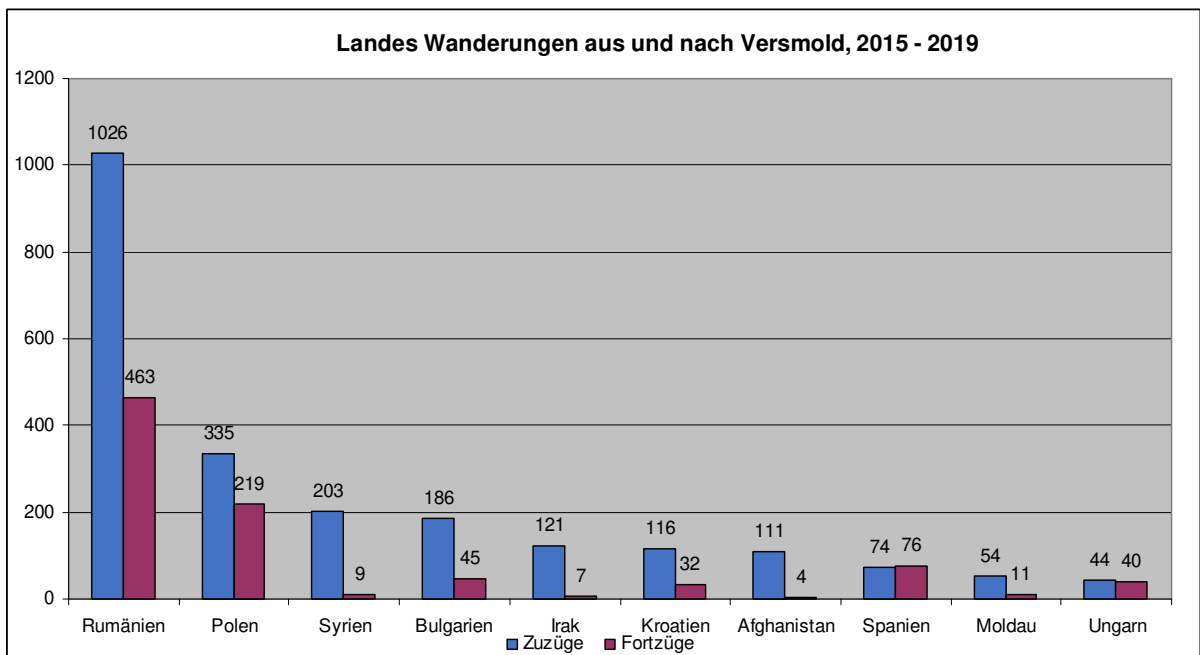

Fortzüge

Kreise				Länder		
Rang	AGS	Name	Anz.	AGS	Name	Anz.
1	0		0	1336	154 Rumänien	463
2	5754	Gütersloh		1116	152 Polen	219
3	3459	Osnabrück		769	161 Spanien	76
4	99999	#NV		526	125 Bulgarien	45
5	5711	Bielefeld, Stadt		316	165 Ungarn	40
6	5570	Warendorf		299	121 Albanien	33
7	3404	Osnabrück, Stadt		138	130 Kroatien	32
8	5315	Köln, Stadt		87	137 Italien	31
9	5766	Lippe		82	910 für interne Zwecke verwendet	27
10	5758	Herford		79	451 Libanon	21
11	5774	Paderborn		77	170 Serbien	19
12	5566	Steinfurt		73	368 Vereinigte Staaten	17
13	5111	Düsseldorf, Stadt		70	168 Vereinigtes Königreich	16
14	5515	Münster, Stadt		69	163 Türkei	14
15	5112	Duisburg, Stadt		62	422 Armenien	13
16	5974	Soest		52	134 Griechenland	11
17	5770	Minden-Lübbecke		47	146 Moldau	11
18	5913	Dortmund, Stadt		45	148 Niederlande	10
19	5334	Städteregion Aachen		31	153 Portugal	10
20	2000	Hamburg, Freie und Hansestadt		30	155 Slowakei	10
21	3241	Region Hannover		29	142 Litauen	9
22	5170	Wesel		26	160 Russische Föderation	9
23	11000	Berlin, Stadt		24	475 Syrien	9
24	5512	Bottrop, Stadt		23	122 Bosnien und Herzegowina	7
25	5166	Viersen		22	144 Mazedonien	7
26	5762	Höxter		21	151 Österreich	7
27	3454	Emsland		19	158 Schweiz	7
28	5915	Hamm, Stadt		18	438 Irak	7
29	5162	Rhein-Kreis Neuss		17	139 Lettland	6
30	5911	Bochum, Stadt		17	150 Kosovo	6