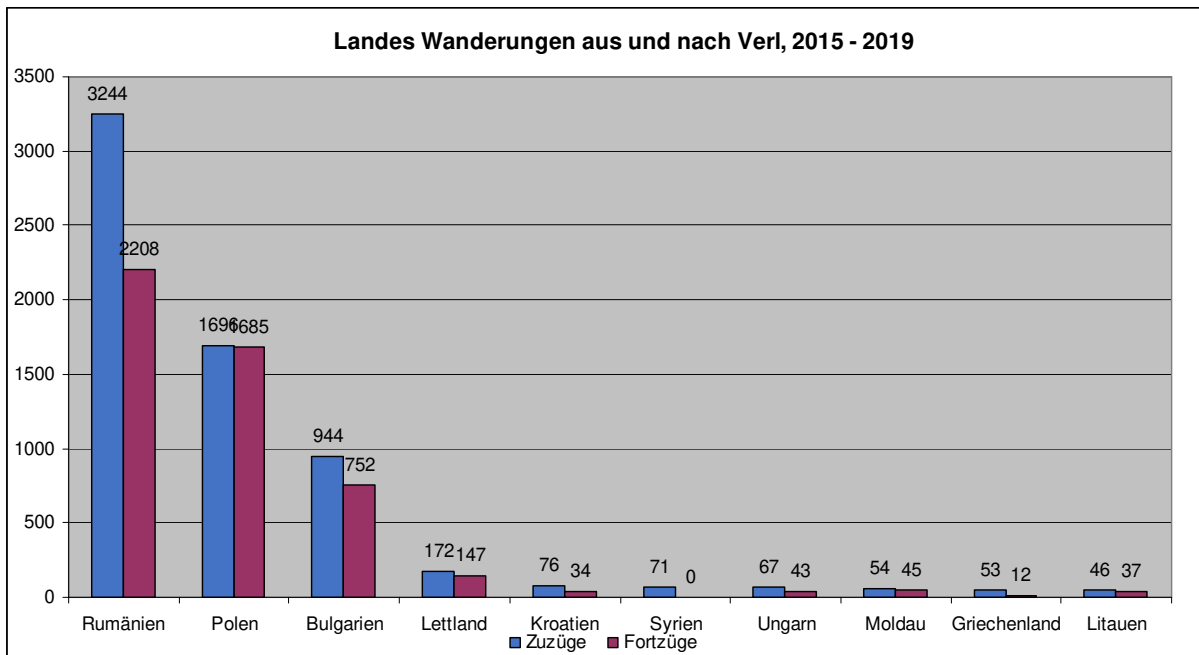

**Fortzüge
Kreise**

Länder

Rang	AGS	Name	Anz.	AGS	Name	Anz.
1	0	0	5332	154	Rumänien	2208
2	5754	Gütersloh	3393	152	Polen	1685
3	99999	#NV	725	125	Bulgarien	752
4	5711	Bielefeld, Stadt	671	139	Lettland	147
5	5774	Paderborn	369	146	Moldau	45
6	5766	Lippe	201	165	Ungarn	43
7	5570	Warendorf	177	121	Albanien	41
8	5758	Herford	86	142	Litauen	37
9	5770	Minden-Lübbecke	61	130	Kroatien	34
10	5515	Münster, Stadt	57	368	Vereinigte Staaten	22
11	5315	Köln, Stadt	56	161	Spanien	18
12	5974	Soest	52	150	Kosovo	17
13	3241	Region Hannover	39	163	Türkei	16
14	5913	Dortmund, Stadt	37	166	Ukraine	16
15	2000	Hamburg, Freie und Hansestadt	36	137	Italien	15
16	5111	Düsseldorf, Stadt	35	153	Portugal	15
17	11000	Berlin, Stadt	34	168	Vereinigtes Königreich	15
18	3404	Osnabrück, Stadt	26	148	Niederlande	14
19	5762	Höxter	26	151	Österreich	14
20	5915	Hamm, Stadt	26	158	Schweiz	13
21	3459	Osnabrück	23	170	Serbien	13
22	5566	Steinfurt	23	134	Griechenland	12
23	5978	Unna	22	124	Belgien	7
24	3454	Emsland	21	438	Irak	7
25	5113	Essen, Stadt	20	327	Brasilien	6
26	5970	Siegen-Wittgenstein	20	430	Georgien	6
27	9162	München, Landeshauptstadt	19	160	Russische Föderation	5
28	4011	Bremen, Stadt	18	451	Libanon	5
29	3257	Schaumburg	15	129	Frankreich	4
30	5911	Bochum, Stadt	15	439	Iran	4