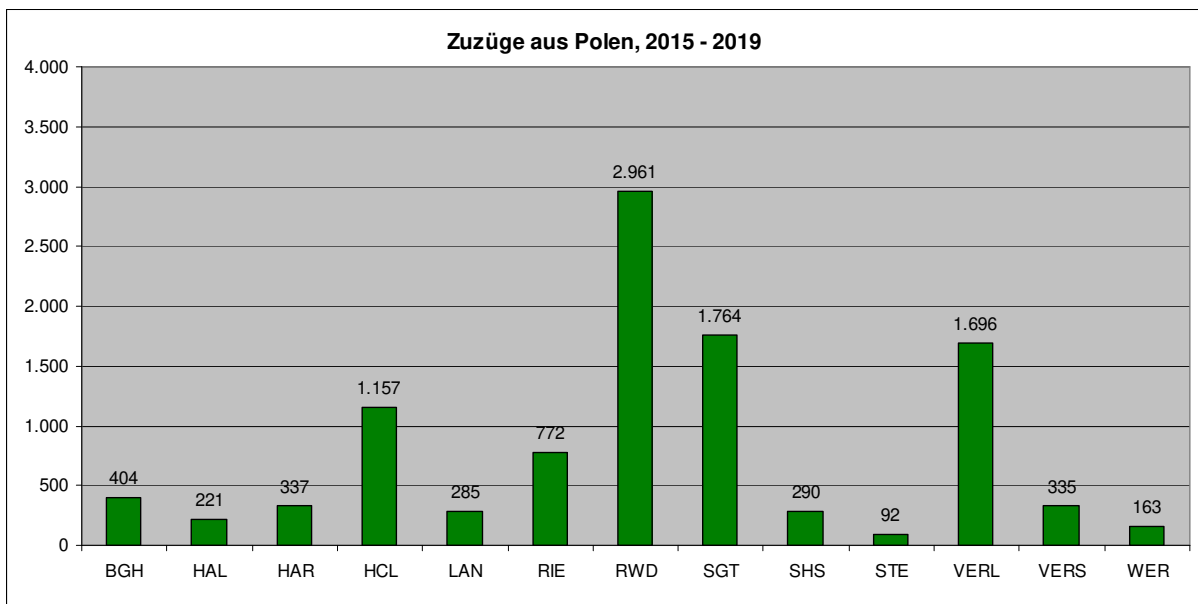

1. Wanderungen in den und aus dem Kreis Gütersloh für Ziel- und Quellregionen

1.1 Fortzüge

1.2 Zuzüge

2. Tabellen für die einzelnen Gemeinden des Kreises Gütersloh

Die folgenden Tabellen enthalten die Summe der Zuzüge bzw. Fortzüge in den Jahren 2015 bis 2019 aus/in einem/ein Gebiet in die jeweilige Gemeinde.

2.1 Borgholzhausen

Zuzüge				Länder		
Kreise						
Rang	AGS	Name	Anz.	AGS	Name	Anz.
1	5754	Gütersloh	935	154	Rumänien	405
2	3459	Osnabrück	343	152	Polen	404
3	5711	Bielefeld, Stadt	270	142	Litauen	141
4	5766	Lippe	67	475	Syrien	37
5	5758	Herford	65	165	Ungarn	19
6	5554	Borken	59	438	Irak	18
7	3404	Osnabrück, Stadt	47	163	Türkei	16
8	5566	Steinfurt	43	125	Bulgarien	12
9	5570	Warendorf	43	161	Spanien	12
10	99999	#NV	41	168	Vereinigtes Königreich	11
11	5774	Paderborn	28	155	Slowakei	9
12	5558	Coesfeld	22	139	Lettland	8
13	5974	Soest	21	423	Afghanistan	8
14	5962	Märkischer Kreis	20	148	Niederlande	6
15	5762	Höxter	19	124	Belgien	5
16	5770	Minden-Lübbecke	17	129	Frankreich	5
17	2000	Hamburg, Freie und Hansestadt	16	134	Griechenland	5
18	5562	Recklinghausen	14	137	Italien	5
19	3241	Region Hannover	13	150	Kosovo	5
20	5515	Münster, Stadt	12	153	Portugal	5
21	5915	Hamm, Stadt	11	430	Georgien	5
22	4011	Bremen, Stadt	10	461	Pakistan	5
23	5114	Krefeld, Stadt	10	523	Australien	5
24	5124	Wuppertal, Stadt	10	121	Albanien	4
25	5166	Viersen	10	146	Moldau	4
26	5170	Wesel	10	151	Österreich	4
27	11000	Berlin, Stadt	10	238	Ghana	4
28	3352	Cuxhaven	9	130	Kroatien	3
29	5112	Duisburg, Stadt	9	252	Marokko	3
30	5158	Mettmann	9	256	Malawi	3