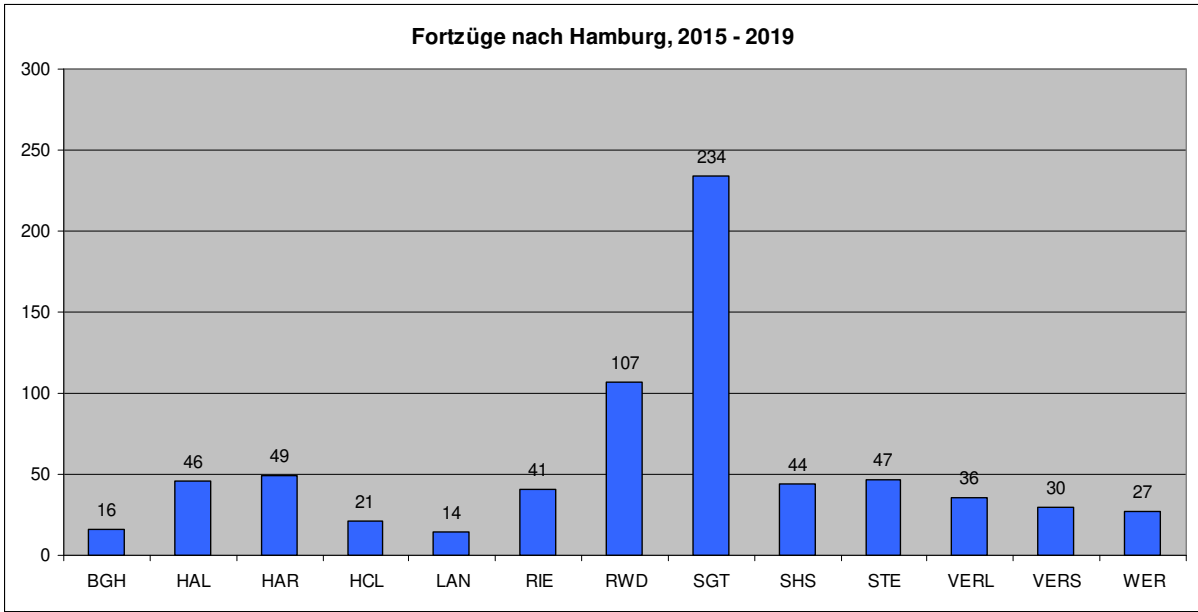

In Rheda-Wiedenbrück sind fast 3.000, in Verl, Gütersloh und Herzebrock-Clarholz jeweils zwischen ca. 1.000 und ca. 2.000 Personen aus Polen zugezogen. Diese Zahlen wurden in den letzten 5 Jahren durch Zuzüge aus Rumänien deutlich übertroffen: Über 5.000 nach Gütersloh, über 4.500 nach Rheda-Wiedenbrück und mehr als 3.200 nach Verl und über 2.300 nach Rietberg. In 3 weiteren Gemeinden gab es mehr als 1.000 Zuzüge aus Rumänien.

Auch bei den Fortzugsländern hat Rumänien die Spitzenstellung von Polen übernommen, aber die Zahlen liegen durchweg etwas niedriger als bei den Zuzügen.

Als außereuropäische Länder finden sich Syrien und Irak auf vorderen Plätzen in den Zuzugsstatistiken der meisten Gemeinden.

Inhalt

1.	Wanderungen in den und aus dem Kreis Gütersloh für Ziel- und Quellregionen	3
1.1	Fortzüge	3
1.2	Zuzüge.....	8
2.	Tabellen für die einzelnen Gemeinden des Kreises Gütersloh	14
2.1	Borgholzhausen.....	14
2.2	Halle	17
2.3	Harsewinkel	20
2.4	Herzebrock-Clarholz	23
2.5	Langenberg	26
2.6	Rietberg	29
2.7	Rheda-Wiedenbrück	32
2.8	Stadt Gütersloh.....	35
2.9	Schloß Holte-Stukenbrock	38
2.10	Steinhagen	41
2.11	Verl	44
2.12	Versmold	47
2.13	Werther.....	50

1. Wanderungen in den und aus dem Kreis Gütersloh für Ziel- und Quellregionen

1.1 Fortzüge

1.2 Zuzüge

2. Tabellen für die einzelnen Gemeinden des Kreises Gütersloh

Die folgenden Tabellen enthalten die Summe der Zuzüge bzw. Fortzüge in den Jahren 2015 bis 2019 aus/in einem/ein Gebiet in die jeweilige Gemeinde.