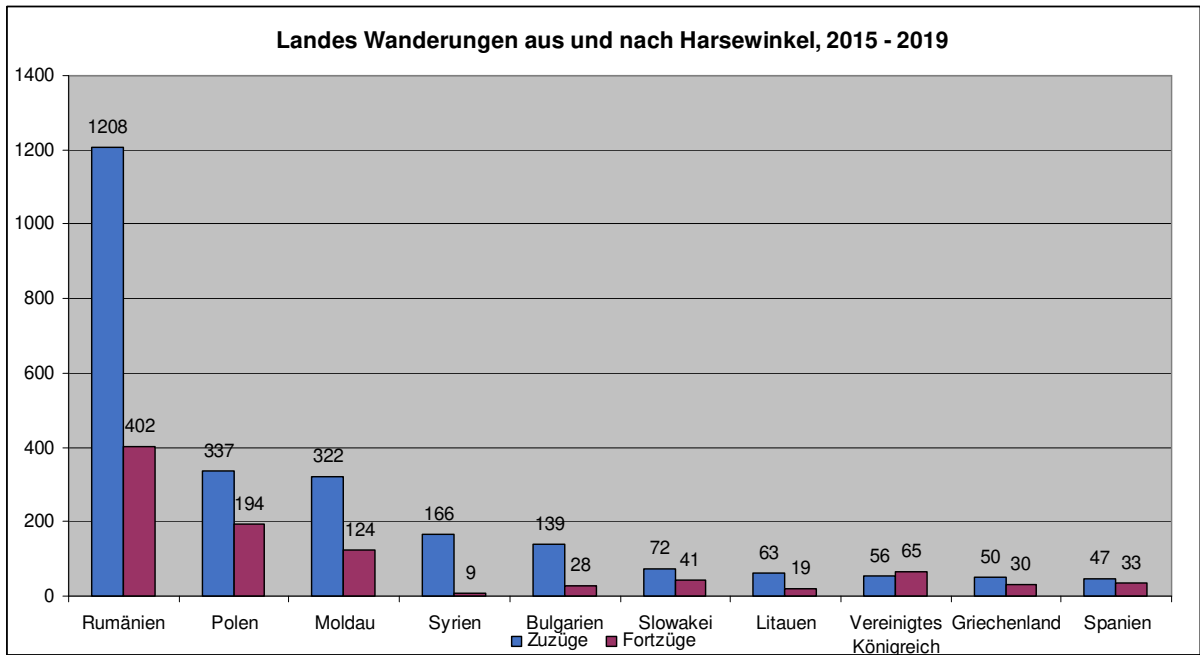

Fortzüge

Kreise

Länder

Rang	AGS	Name	Anz.	AGS	Name	Anz.
1	5754	Gütersloh	1999	154	Rumänien	402
2	0	#NV	1299	152	Polen	194
3	99999	#NV	904	146	Moldau	124
4	5570	Warendorf	477	168	Vereinigtes Königreich	65
5	5711	Bielefeld, Stadt	414	155	Slowakei	41
6	3459	Osnabrück	147	161	Spanien	33
7	5774	Paderborn	128	163	Türkei	31
8	5515	Münster, Stadt	96	121	Albanien	30
9	5758	Herford	65	134	Griechenland	30
10	5766	Lippe	57	125	Bulgarien	28
11	5974	Soest	57	137	Italien	21
12	3404	Osnabrück, Stadt	52	170	Serbien	21
13	11000	Berlin, Stadt	51	142	Litauen	19
14	2000	Hamburg, Freie und Hansestadt	49	348	Kanada	19
15	5913	Dortmund, Stadt	48	139	Lettland	13
16	5770	Minden-Lübbecke	44	129	Frankreich	12
17	5111	Düsseldorf, Stadt	43	122	Bosnien und Herzegowina	11
18	5566	Steinfurt	43	130	Kroatien	10
19	5315	Köln, Stadt	42	151	Österreich	10
20	3454	Emsland	32	166	Ukraine	10
21	5978	Unna	27	368	Vereinigte Staaten	10
22	3241	Region Hannover	26	475	Syrien	9
23	5334	Städteregion Aachen	25	160	Russische Föderation	8
24	5124	Wuppertal, Stadt	24	444	Kasachstan	8
25	5112	Duisburg, Stadt	23	148	Niederlande	7
26	5374	Oberbergischer Kreis	23	353	Mexiko	7
27	5562	Recklinghausen	23	523	Australien	7
28	9162	München, Landeshauptstadt	23	451	Libanon	6
29	5113	Essen, Stadt	22	126	Dänemark	5
30	5554	Borken	22	153	Portugal	5