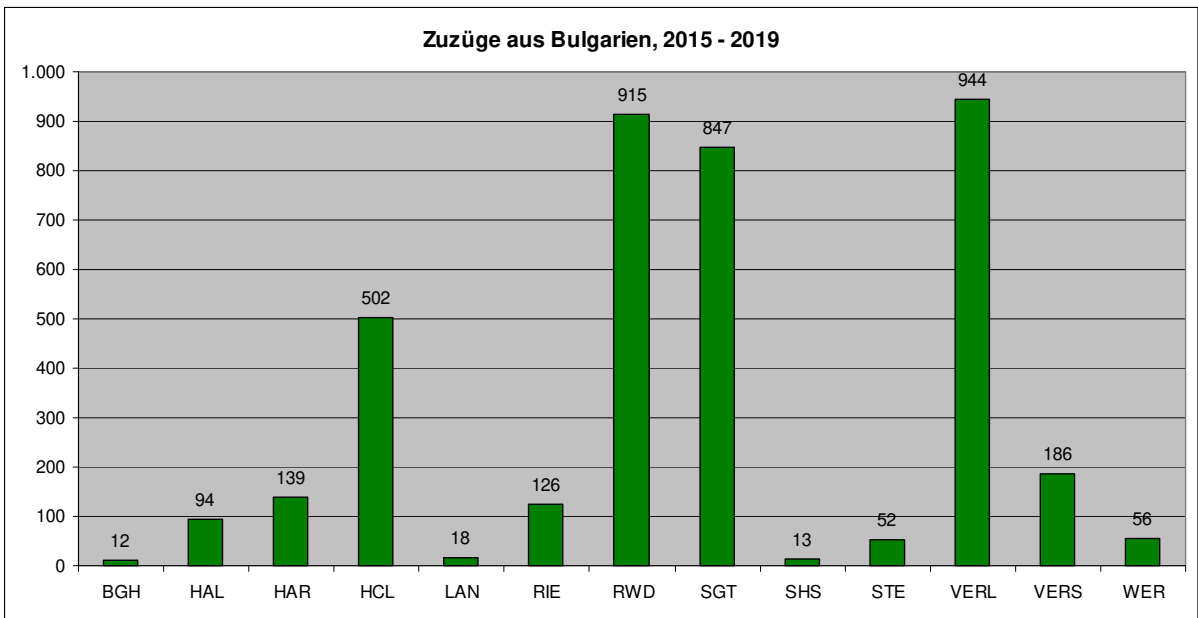

Inhalt

1.	Wanderungen in den und aus dem Kreis Gütersloh für Ziel- und Quellregionen	3
1.1	Fortzüge	3
1.2	Zuzüge.....	8
2.	Tabellen für die einzelnen Gemeinden des Kreises Gütersloh	14
2.1	Borgholzhausen.....	14
2.2	Halle	17
2.3	Harsewinkel	20
2.4	Herzebrock-Clarholz	23
2.5	Langenberg	26
2.6	Rietberg	29
2.7	Rheda-Wiedenbrück	32
2.8	Stadt Gütersloh.....	35
2.9	Schloß Holte-Stukenbrock	38
2.10	Steinhagen	41
2.11	Verl	44
2.12	Versmold	47
2.13	Werther.....	50

1. Wanderungen in den und aus dem Kreis Gütersloh für Ziel- und Quellregionen

1.1 Fortzüge

1.2 Zuzüge

2. Tabellen für die einzelnen Gemeinden des Kreises Gütersloh

Die folgenden Tabellen enthalten die Summe der Zuzüge bzw. Fortzüge in den Jahren 2015 bis 2019 aus/in einem/ein Gebiet in die jeweilige Gemeinde.