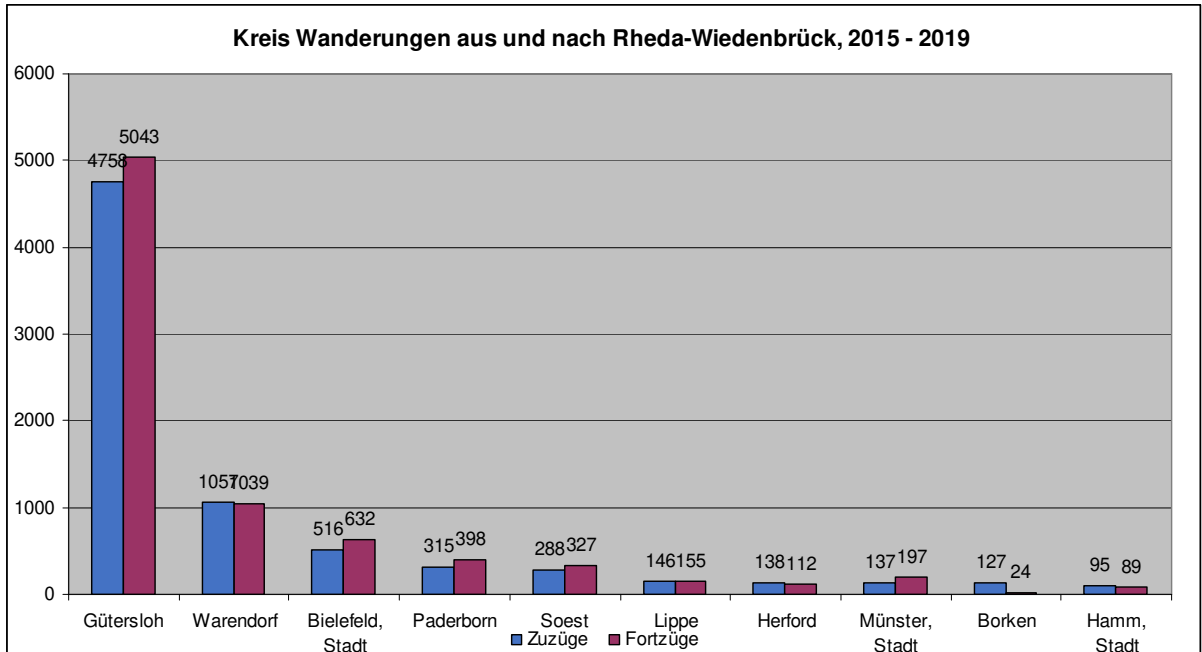

Fortzüge

Kreise			Länder			
Rang	AGS	Name	Anz.	AGS	Name	Anz.
1	0	0	6663	154	Rumänien	2458
2	5754	Gütersloh	5043	152	Polen	2345
3	99999	#NV	2866	125	Bulgarien	483
4	5570	Warendorf	1039	139	Lettland	258
5	5711	Bielefeld, Stadt	632	155	Slowakei	128
6	5774	Paderborn	398	146	Moldau	72
7	5974	Soest	327	137	Italien	70
8	5515	Münster, Stadt	197	163	Türkei	52
9	5766	Lippe	155	134	Griechenland	44
10	5315	Köln, Stadt	124	161	Spanien	38
11	5758	Herford	112	166	Ukraine	38
12	2000	Hamburg, Freie und Hansestadt	107	121	Albanien	36
13	11000	Berlin, Stadt	107	129	Frankreich	36
14	5913	Dortmund, Stadt	99	168	Vereinigtes Königreich	33
15	3459	Osnabrück	95	142	Litauen	30
16	5915	Hamm, Stadt	89	150	Kosovo	27
17	5111	Düsseldorf, Stadt	80	165	Ungarn	24
18	3241	Region Hannover	73	130	Kroatien	20
19	5566	Steinfurt	57	327	Brasilien	17
20	5770	Minden-Lübbecke	57	148	Niederlande	16
21	3404	Osnabrück, Stadt	54	158	Schweiz	15
22	5113	Essen, Stadt	51	368	Vereinigte Staaten	15
23	5334	Städteregion Aachen	47	160	Russische Föderation	14
24	5562	Recklinghausen	46	422	Armenien	13
25	5911	Bochum, Stadt	38	479	China	13
26	5978	Unna	38	151	Österreich	12
27	9162	München, Landeshauptstadt	38	348	Kanada	12
28	3454	Emsland	37	170	Serbien	11
29	3453	Cloppenburg	36	430	Georgien	11
30	5762	Höxter	33	996	#NV	11