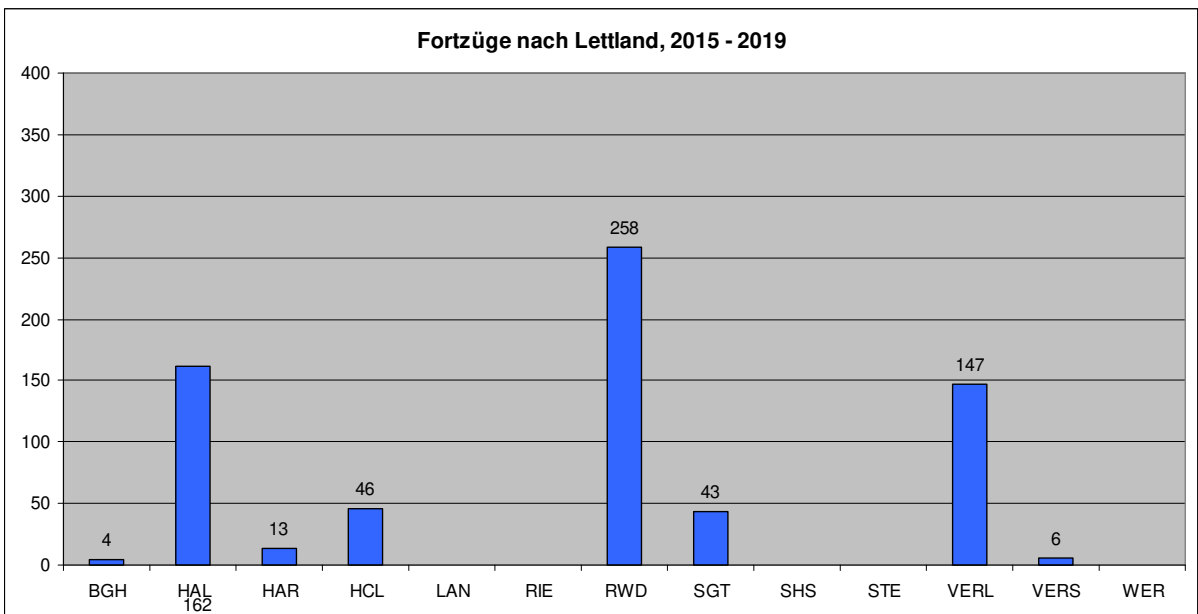

Inhalt

1.	Wanderungen in den und aus dem Kreis Gütersloh für Ziel- und Quellregionen	3
1.1	Fortzüge	3
1.2	Zuzüge.....	8
2.	Tabellen für die einzelnen Gemeinden des Kreises Gütersloh	14
2.1	Borgholzhausen.....	14
2.2	Halle	17
2.3	Harsewinkel	20
2.4	Herzebrock-Clarholz	23
2.5	Langenberg	26
2.6	Rietberg	29
2.7	Rheda-Wiedenbrück	32
2.8	Stadt Gütersloh.....	35
2.9	Schloß Holte-Stukenbrock	38
2.10	Steinhagen	41
2.11	Verl	44
2.12	Versmold	47
2.13	Werther.....	50

1. Wanderungen in den und aus dem Kreis Gütersloh für Ziel- und Quellregionen

1.1 Fortzüge

1.2 Zuzüge

2. Tabellen für die einzelnen Gemeinden des Kreises Gütersloh

Die folgenden Tabellen enthalten die Summe der Zuzüge bzw. Fortzüge in den Jahren 2015 bis 2019 aus/in einem/ein Gebiet in die jeweilige Gemeinde.