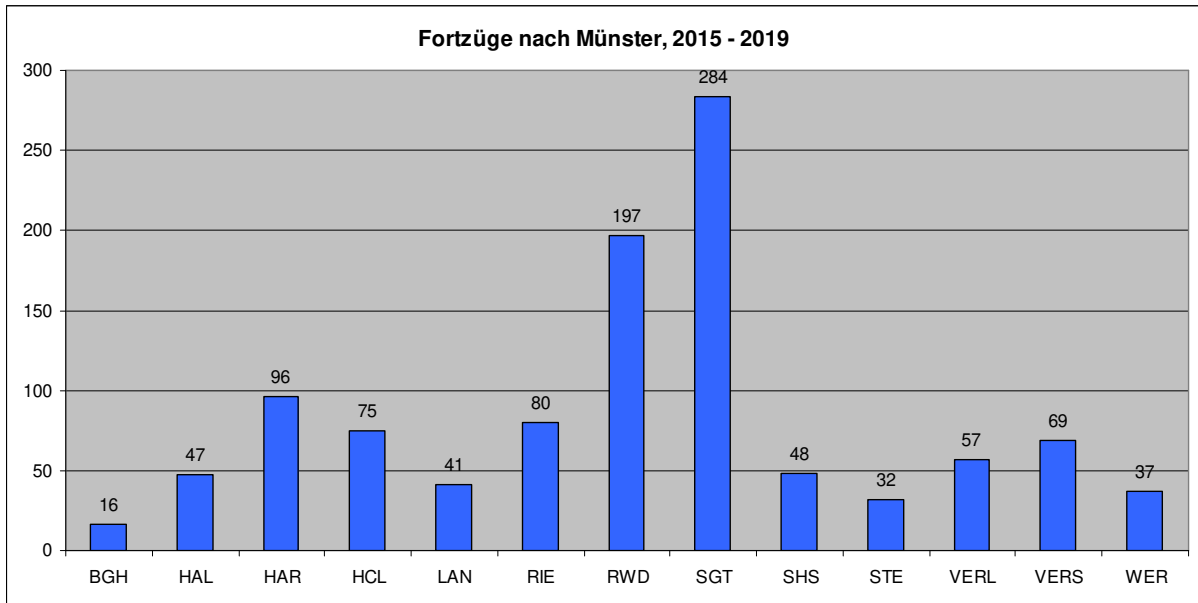

Inhalt

1.	Wanderungen in den und aus dem Kreis Gütersloh für Ziel- und Quellregionen	3
1.1	Fortzüge	3
1.2	Zuzüge.....	8
2.	Tabellen für die einzelnen Gemeinden des Kreises Gütersloh	14
2.1	Borgholzhausen.....	14
2.2	Halle	17
2.3	Harsewinkel	20
2.4	Herzebrock-Clarholz	23
2.5	Langenberg	26
2.6	Rietberg	29
2.7	Rheda-Wiedenbrück	32
2.8	Stadt Gütersloh.....	35
2.9	Schloß Holte-Stukenbrock	38
2.10	Steinhagen	41
2.11	Verl	44
2.12	Versmold	47
2.13	Werther.....	50

1. Wanderungen in den und aus dem Kreis Gütersloh für Ziel- und Quellregionen

1.1 Fortzüge