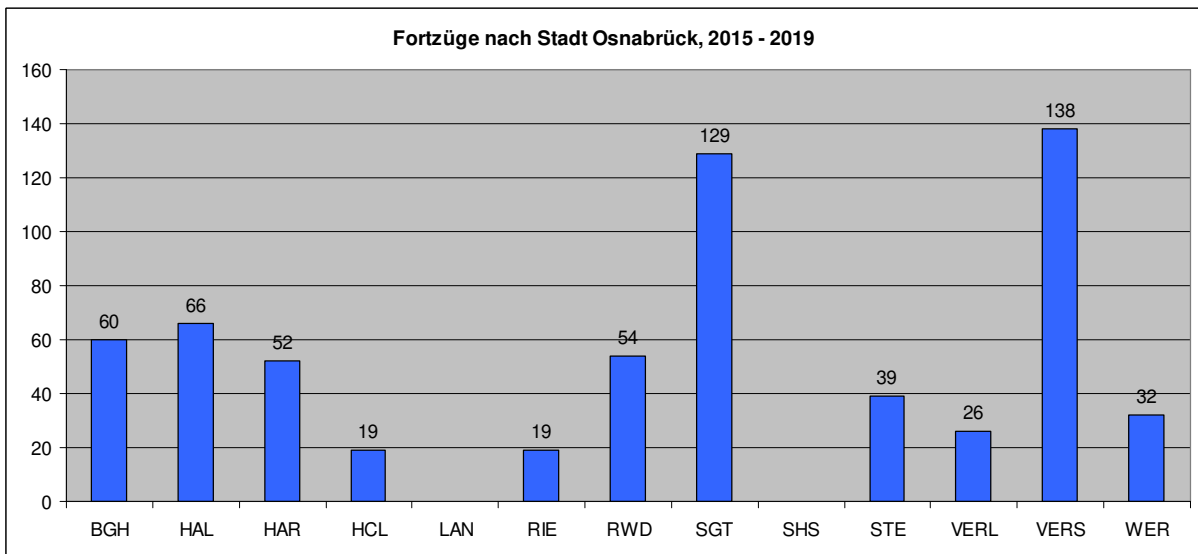

Inhalt

1.	Wanderungen in den und aus dem Kreis Gütersloh für Ziel- und Quellregionen	3
1.1	Fortzüge	3
1.2	Zuzüge.....	8
2.	Tabellen für die einzelnen Gemeinden des Kreises Gütersloh	14
2.1	Borgholzhausen.....	14
2.2	Halle	17
2.3	Harsewinkel	20
2.4	Herzebrock-Clarholz	23
2.5	Langenberg	26
2.6	Rietberg	29
2.7	Rheda-Wiedenbrück	32
2.8	Stadt Gütersloh.....	35
2.9	Schloß Holte-Stukenbrock	38
2.10	Steinhagen	41
2.11	Verl	44
2.12	Versmold	47
2.13	Werther.....	50

1. Wanderungen in den und aus dem Kreis Gütersloh für Ziel- und Quellregionen

1.1 Fortzüge