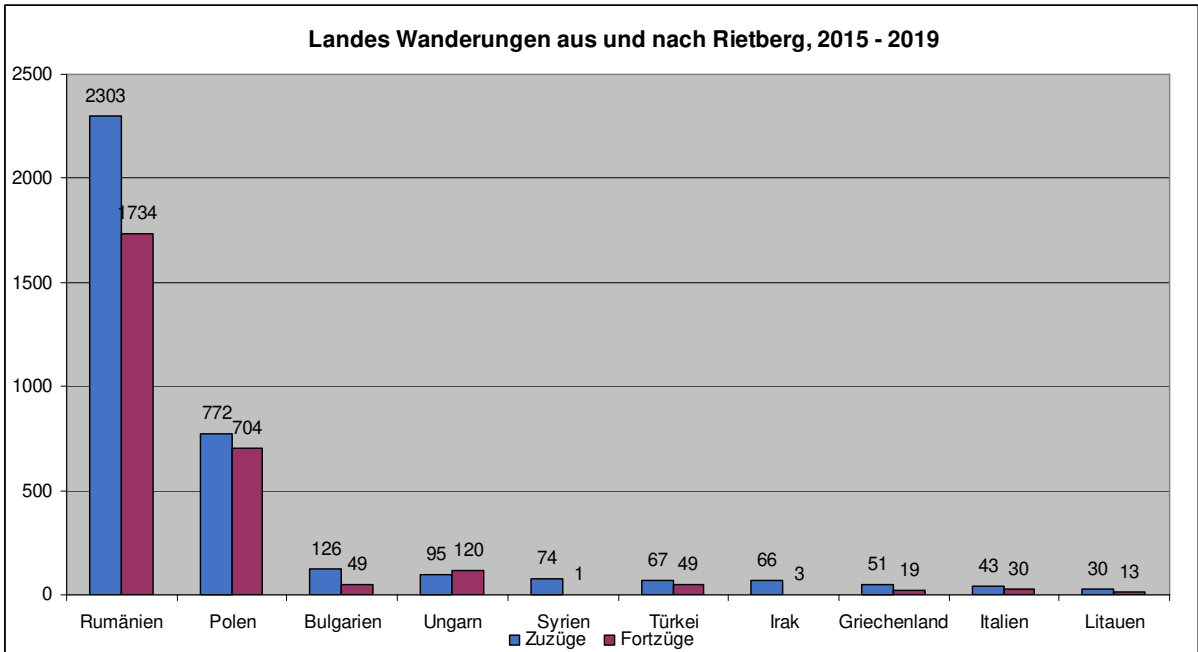

Fortzüge

Kreise				Länder			
Rang	AGS	Name	Anz.	AGS	Name	Anz.	
1	0		0	3124	154	Rumänien	1734
2	5754	Gütersloh		2401	152	Polen	704
3	5774	Paderborn		592	165	Ungarn	120
4	5974	Soest		511	125	Bulgarien	49
5	99999	#NV		477	163	Türkei	49
6	5711	Bielefeld, Stadt		359	170	Serbien	44
7	5570	Warendorf		351	121	Albanien	39
8	5766	Lippe		128	137	Italien	30
9	5315	Köln, Stadt		82	130	Kroatien	25
10	5515	Münster, Stadt		80	134	Griechenland	19
11	5758	Herford		80	168	Vereinigtes Königreich	18
12	11000	Berlin, Stadt		77	158	Schweiz	17
13	5913	Dortmund, Stadt		70	368	Vereinigte Staaten	17
14	5111	Düsseldorf, Stadt		59	155	Slowakei	16
15	5113	Essen, Stadt		45	161	Spanien	16
16	2000	Hamburg, Freie und Hansestadt		41	425	Aserbaidshjan	16
17	3459	Osnabrück		31	142	Litauen	13
18	5566	Steinfurt		31	160	Russische Föderation	13
19	5958	Hochsauerlandkreis		29	129	Frankreich	9
20	5762	Höxter		28	436	Indien	8
21	3241	Region Hannover		27	423	Afghanistan	7
22	5334	Städteregion Aachen		27	451	Libanon	7
23	5770	Minden-Lübbecke		27	479	China	7
24	5911	Bochum, Stadt		27	148	Niederlande	6
25	5978	Unna		27	151	Österreich	6
26	9162	München, Landeshauptstadt		27	536	Neuseeland	6
27	5915	Hamm, Stadt		26	153	Portugal	5
28	5554	Borken		20	996	#NV	5
29	3404	Osnabrück, Stadt		19	140	Montenegro	4
30	5112	Duisburg, Stadt		19	146	Moldau	4