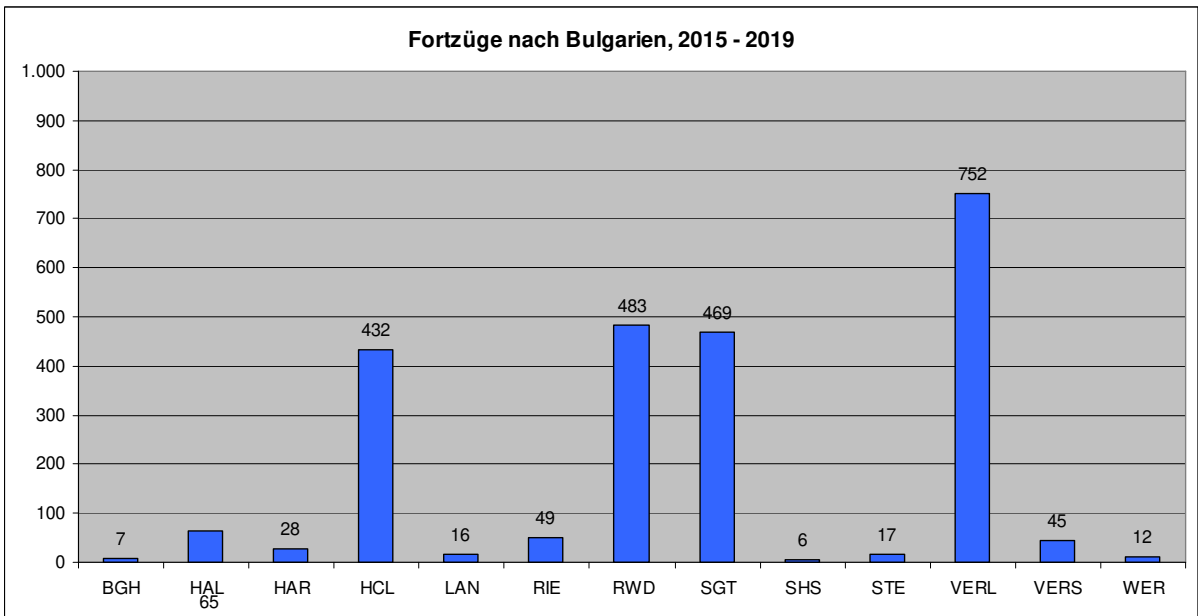

1. Wanderungen in den und aus dem Kreis Gütersloh für Ziel- und Quellregionen

1.1 Fortzüge

1.2 Zuzüge

2. Tabellen für die einzelnen Gemeinden des Kreises Gütersloh

Die folgenden Tabellen enthalten die Summe der Zuzüge bzw. Fortzüge in den Jahren 2015 bis 2019 aus/in einem/ein Gebiet in die jeweilige Gemeinde.

2.1 Borgholzhausen

Zuzüge				Länder		
Kreise						
Rang	AGS	Name	Anz.	AGS	Name	Anz.
1	5754	Gütersloh	935	154	Rumänien	405
2	3459	Osnabrück	343	152	Polen	404
3	5711	Bielefeld, Stadt	270	142	Litauen	141
4	5766	Lippe	67	475	Syrien	37
5	5758	Herford	65	165	Ungarn	19
6	5554	Borken	59	438	Irak	18
7	3404	Osnabrück, Stadt	47	163	Türkei	16
8	5566	Steinfurt	43	125	Bulgarien	12
9	5570	Warendorf	43	161	Spanien	12
10	99999	#NV	41	168	Vereinigtes Königreich	11
11	5774	Paderborn	28	155	Slowakei	9
12	5558	Coesfeld	22	139	Lettland	8
13	5974	Soest	21	423	Afghanistan	8
14	5962	Märkischer Kreis	20	148	Niederlande	6
15	5762	Höxter	19	124	Belgien	5
16	5770	Minden-Lübbecke	17	129	Frankreich	5
17	2000	Hamburg, Freie und Hansestadt	16	134	Griechenland	5
18	5562	Recklinghausen	14	137	Italien	5
19	3241	Region Hannover	13	150	Kosovo	5
20	5515	Münster, Stadt	12	153	Portugal	5
21	5915	Hamm, Stadt	11	430	Georgien	5
22	4011	Bremen, Stadt	10	461	Pakistan	5
23	5114	Krefeld, Stadt	10	523	Australien	5
24	5124	Wuppertal, Stadt	10	121	Albanien	4
25	5166	Viersen	10	146	Moldau	4
26	5170	Wesel	10	151	Österreich	4
27	11000	Berlin, Stadt	10	238	Ghana	4
28	3352	Cuxhaven	9	130	Kroatien	3
29	5112	Duisburg, Stadt	9	252	Marokko	3
30	5158	Mettmann	9	256	Malawi	3