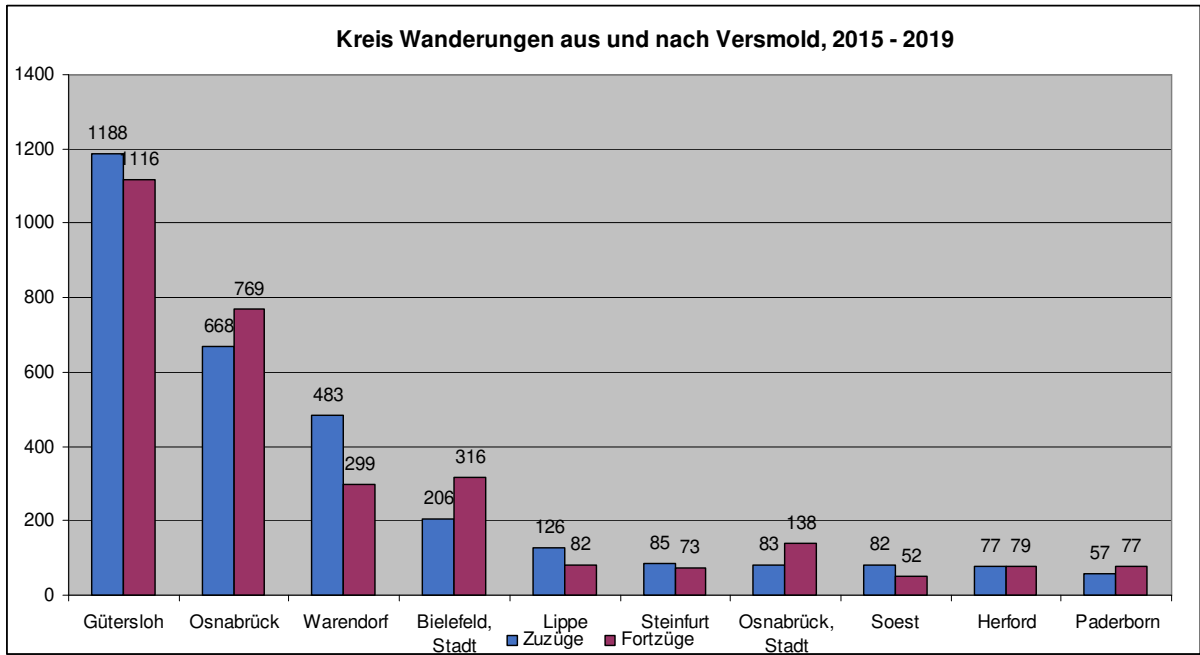

Fortzüge

Kreise				Länder		
Rang	AGS	Name	Anz.	AGS	Name	Anz.
1	0		0	1336	154 Rumänien	463
2	5754	Gütersloh		1116	152 Polen	219
3	3459	Osnabrück		769	161 Spanien	76
4	99999	#NV		526	125 Bulgarien	45
5	5711	Bielefeld, Stadt		316	165 Ungarn	40
6	5570	Warendorf		299	121 Albanien	33
7	3404	Osnabrück, Stadt		138	130 Kroatien	32
8	5315	Köln, Stadt		87	137 Italien	31
9	5766	Lippe		82	910 für interne Zwecke verwendet	27
10	5758	Herford		79	451 Libanon	21
11	5774	Paderborn		77	170 Serbien	19
12	5566	Steinfurt		73	368 Vereinigte Staaten	17
13	5111	Düsseldorf, Stadt		70	168 Vereinigtes Königreich	16
14	5515	Münster, Stadt		69	163 Türkei	14
15	5112	Duisburg, Stadt		62	422 Armenien	13
16	5974	Soest		52	134 Griechenland	11
17	5770	Minden-Lübbecke		47	146 Moldau	11
18	5913	Dortmund, Stadt		45	148 Niederlande	10
19	5334	Städteregion Aachen		31	153 Portugal	10
20	2000	Hamburg, Freie und Hansestadt		30	155 Slowakei	10
21	3241	Region Hannover		29	142 Litauen	9
22	5170	Wesel		26	160 Russische Föderation	9
23	11000	Berlin, Stadt		24	475 Syrien	9
24	5512	Bottrop, Stadt		23	122 Bosnien und Herzegowina	7
25	5166	Viersen		22	144 Mazedonien	7
26	5762	Höxter		21	151 Österreich	7
27	3454	Emsland		19	158 Schweiz	7
28	5915	Hamm, Stadt		18	438 Irak	7
29	5162	Rhein-Kreis Neuss		17	139 Lettland	6
30	5911	Bochum, Stadt		17	150 Kosovo	6