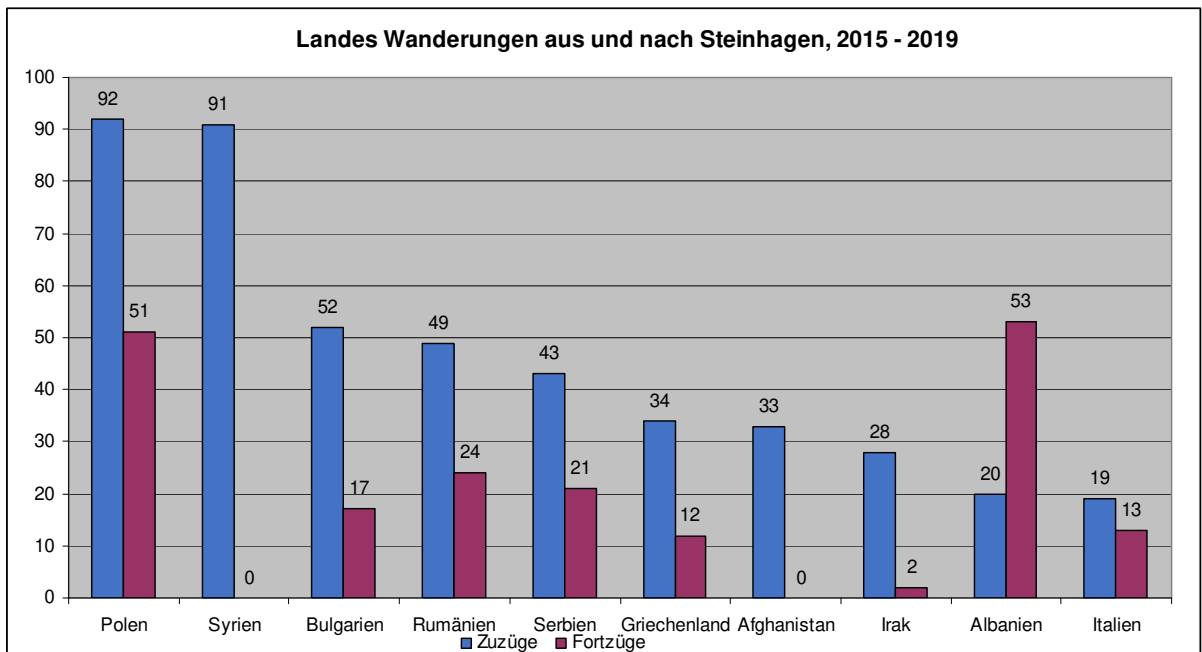

**Fortzüge
Kreise**

Länder

Rang	AGS	Name	Anz.	AGS	Name	Anz.
1	5754	Gütersloh	1512	121	Albanien	53
2	5711	Bielefeld, Stadt	1372	152	Polen	51
3	0	#NV	378	154	Rumänien	24
4	99999	#NV	250	170	Serbien	21
5	5766	Lippe	144	125	Bulgarien	17
6	5758	Herford	118	163	Türkei	14
7	3459	Osnabrück	92	137	Italien	13
8	5774	Paderborn	67	134	Griechenland	12
9	5770	Minden-Lübbecke	60	160	Russische Föderation	11
10	5570	Warendorf	58	129	Frankreich	10
11	11000	Berlin, Stadt	48	148	Niederlande	10
12	2000	Hamburg, Freie und Hansestadt	47	168	Vereinigtes Königreich	10
13	3404	Osnabrück, Stadt	39	479	China	10
14	3241	Region Hannover	32	368	Vereinigte Staaten	8
15	5515	Münster, Stadt	32	523	Australien	8
16	5974	Soest	30	146	Moldau	7
17	5315	Köln, Stadt	29	122	Bosnien und Herzegowina	6
18	5111	Düsseldorf, Stadt	26	161	Spanien	6
19	5334	Städteregion Aachen	21	151	Österreich	5
20	9162	München, Landeshauptstadt	18	157	Schweden	5
21	5911	Bochum, Stadt	16	142	Litauen	4
22	5913	Dortmund, Stadt	16	153	Portugal	4
23	5566	Steinfurt	15	158	Schweiz	4
24	5762	Höxter	15	439	Iran	4
25	1054	Nordfriesland	13	460	Bangladesch	4
26	4011	Bremen, Stadt	13	150	Kosovo	3
27	3452	Aurich	12	444	Kasachstan	3
28	5113	Essen, Stadt	11	461	Pakistan	3
29	5915	Hamm, Stadt	11	474	Singapur	3
30	5958	Hochsauerlandkreis	11	124	Belgien	2