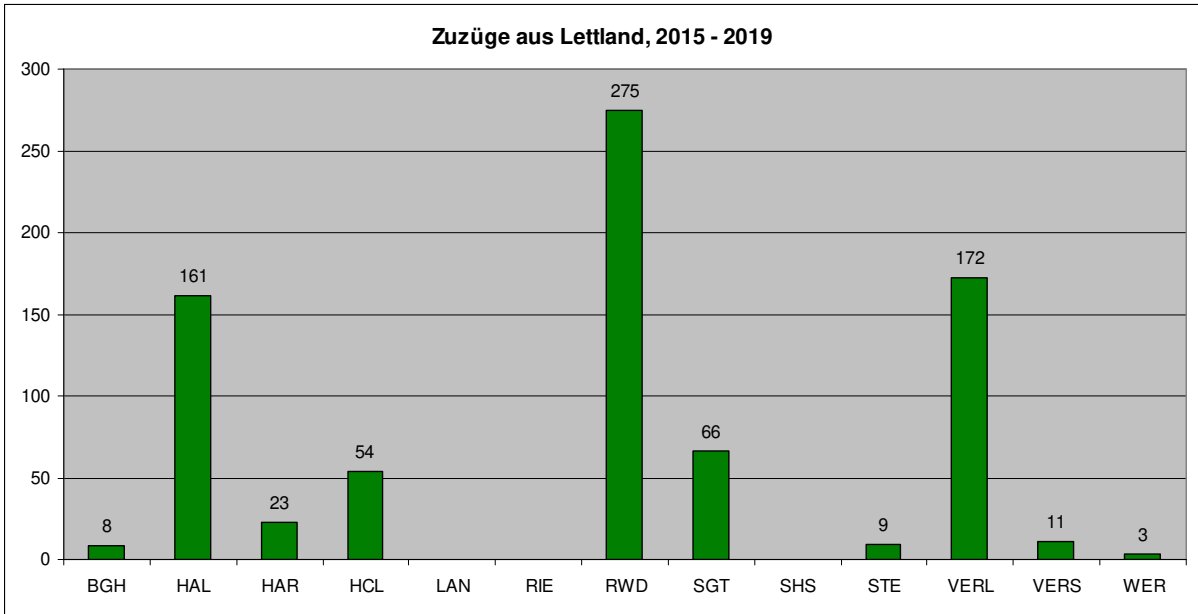

Inhalt

1.	Wanderungen in den und aus dem Kreis Gütersloh für Ziel- und Quellregionen	3
1.1	Fortzüge	3
1.2	Zuzüge.....	8
2.	Tabellen für die einzelnen Gemeinden des Kreises Gütersloh	14
2.1	Borgholzhausen.....	14
2.2	Halle	17
2.3	Harsewinkel	20
2.4	Herzebrock-Clarholz	23
2.5	Langenberg	26
2.6	Rietberg	29
2.7	Rheda-Wiedenbrück	32
2.8	Stadt Gütersloh.....	35
2.9	Schloß Holte-Stukenbrock	38
2.10	Steinhagen	41
2.11	Verl	44
2.12	Versmold	47
2.13	Werther.....	50

1. Wanderungen in den und aus dem Kreis Gütersloh für Ziel- und Quellregionen

1.1 Fortzüge

1.2 Zuzüge

2. Tabellen für die einzelnen Gemeinden des Kreises Gütersloh

Die folgenden Tabellen enthalten die Summe der Zuzüge bzw. Fortzüge in den Jahren 2015 bis 2019 aus/in einem/ein Gebiet in die jeweilige Gemeinde.