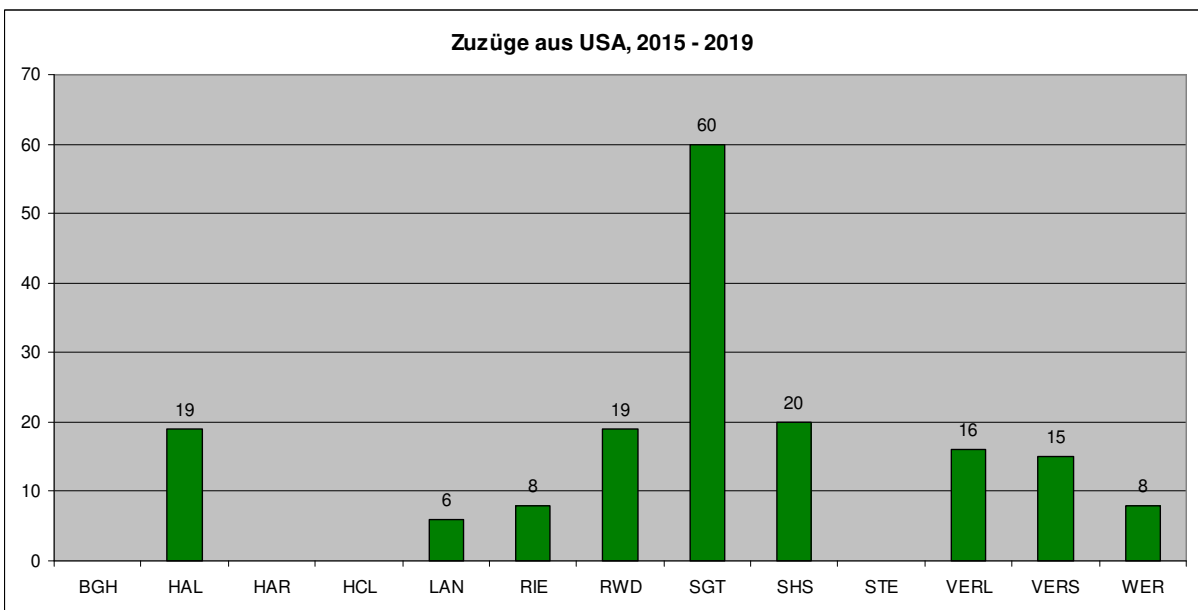

1. Wanderungen in den und aus dem Kreis Gütersloh für Ziel- und Quellregionen

1.1 Fortzüge

1.2 Zuzüge

2. Tabellen für die einzelnen Gemeinden des Kreises Gütersloh

Die folgenden Tabellen enthalten die Summe der Zuzüge bzw. Fortzüge in den Jahren 2015 bis 2019 aus/in einem/ein Gebiet in die jeweilige Gemeinde.

2.1 Borgholzhausen

Zuzüge				Länder		
Kreise						
Rang	AGS	Name	Anz.	AGS	Name	Anz.
1	5754	Gütersloh	935	154	Rumänien	405
2	3459	Osnabrück	343	152	Polen	404
3	5711	Bielefeld, Stadt	270	142	Litauen	141
4	5766	Lippe	67	475	Syrien	37
5	5758	Herford	65	165	Ungarn	19
6	5554	Borken	59	438	Irak	18
7	3404	Osnabrück, Stadt	47	163	Türkei	16
8	5566	Steinfurt	43	125	Bulgarien	12
9	5570	Warendorf	43	161	Spanien	12
10	99999	#NV	41	168	Vereinigtes Königreich	11
11	5774	Paderborn	28	155	Slowakei	9
12	5558	Coesfeld	22	139	Lettland	8
13	5974	Soest	21	423	Afghanistan	8
14	5962	Märkischer Kreis	20	148	Niederlande	6
15	5762	Höxter	19	124	Belgien	5
16	5770	Minden-Lübbecke	17	129	Frankreich	5
17	2000	Hamburg, Freie und Hansestadt	16	134	Griechenland	5
18	5562	Recklinghausen	14	137	Italien	5
19	3241	Region Hannover	13	150	Kosovo	5
20	5515	Münster, Stadt	12	153	Portugal	5
21	5915	Hamm, Stadt	11	430	Georgien	5
22	4011	Bremen, Stadt	10	461	Pakistan	5
23	5114	Krefeld, Stadt	10	523	Australien	5
24	5124	Wuppertal, Stadt	10	121	Albanien	4
25	5166	Viersen	10	146	Moldau	4
26	5170	Wesel	10	151	Österreich	4
27	11000	Berlin, Stadt	10	238	Ghana	4
28	3352	Cuxhaven	9	130	Kroatien	3
29	5112	Duisburg, Stadt	9	252	Marokko	3
30	5158	Mettmann	9	256	Malawi	3