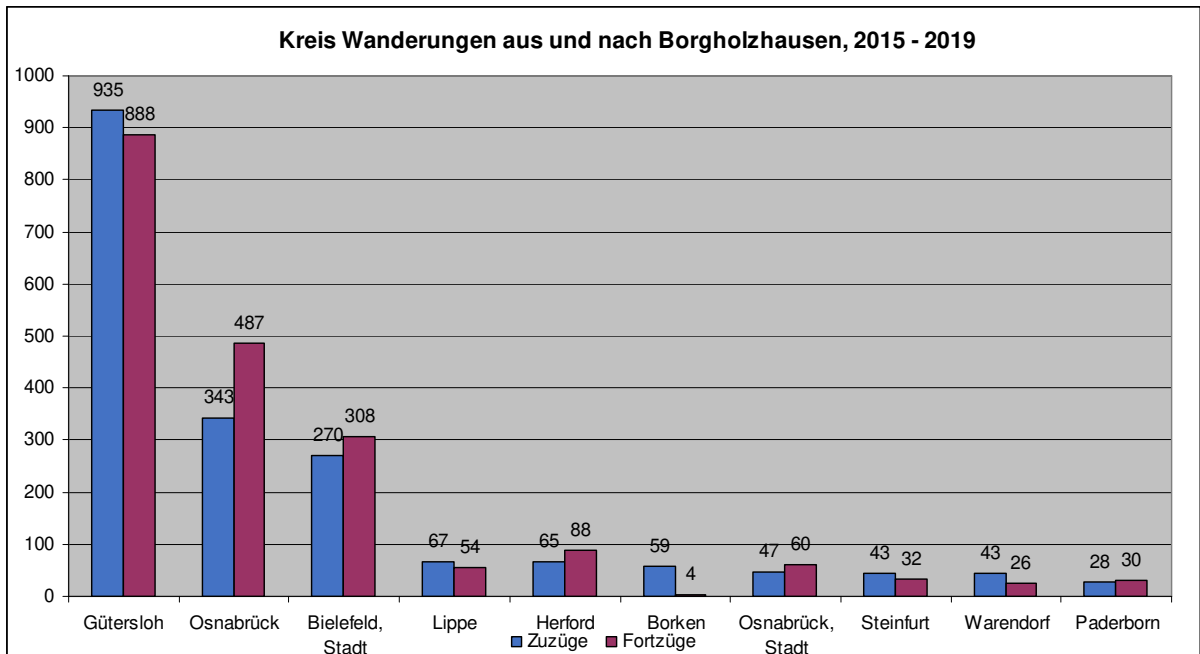

Fortzüge

Kreise

Länder

Rang	AGS	Name	Anz.	AGS	Name	Anz.
1	5754	Gütersloh	888	154	Rumänien	223
2	0	#NV	616	152	Polen	184
3	3459	Osnabrück	487	142	Litauen	48
4	5711	Bielefeld, Stadt	308	996	#NV	21
5	99999	#NV	258	121	Albanien	18
6	5758	Herford	88	425	Aserbajdschan	12
7	3404	Osnabrück, Stadt	60	161	Spanien	11
8	5766	Lippe	54	125	Bulgarien	7
9	5770	Minden-Lübbecke	45	148	Niederlande	7
10	5566	Steinfurt	32	422	Armenien	6
11	5774	Paderborn	30	155	Slowakei	5
12	5570	Warendorf	26	168	Vereinigtes Königreich	5
13	5974	Soest	20	139	Lettland	4
14	11000	Berlin, Stadt	18	165	Ungarn	4
15	5913	Dortmund, Stadt	17	523	Australien	4
16	2000	Hamburg, Freie und Hansestadt	16	135	Irland	3
17	5515	Münster, Stadt	16	137	Italien	3
18	5154	Kleve	13	158	Schweiz	3
19	3352	Cuxhaven	10	256	Malawi	3
20	5916	Herne, Stadt	10	353	Mexiko	3
21	3241	Region Hannover	9	124	Belgien	2
22	4011	Bremen, Stadt	9	160	Russische Föderation	2
23	5111	Düsseldorf, Stadt	9	164	Tschechische Republik	2
24	5315	Köln, Stadt	9	263	Südafrika	2
25	5762	Höxter	9	368	Vereinigte Staaten	2
26	5978	Unna	9	438	Irak	2
27	15089	Salzlandkreis	9	442	Japan	2
28	5915	Hamm, Stadt	8	126	Dänemark	1
29	3256	Nienburg (Weser)	7	131	Slowenien	1
30	3456	Grafschaft Bentheim	7	134	Griechenland	1