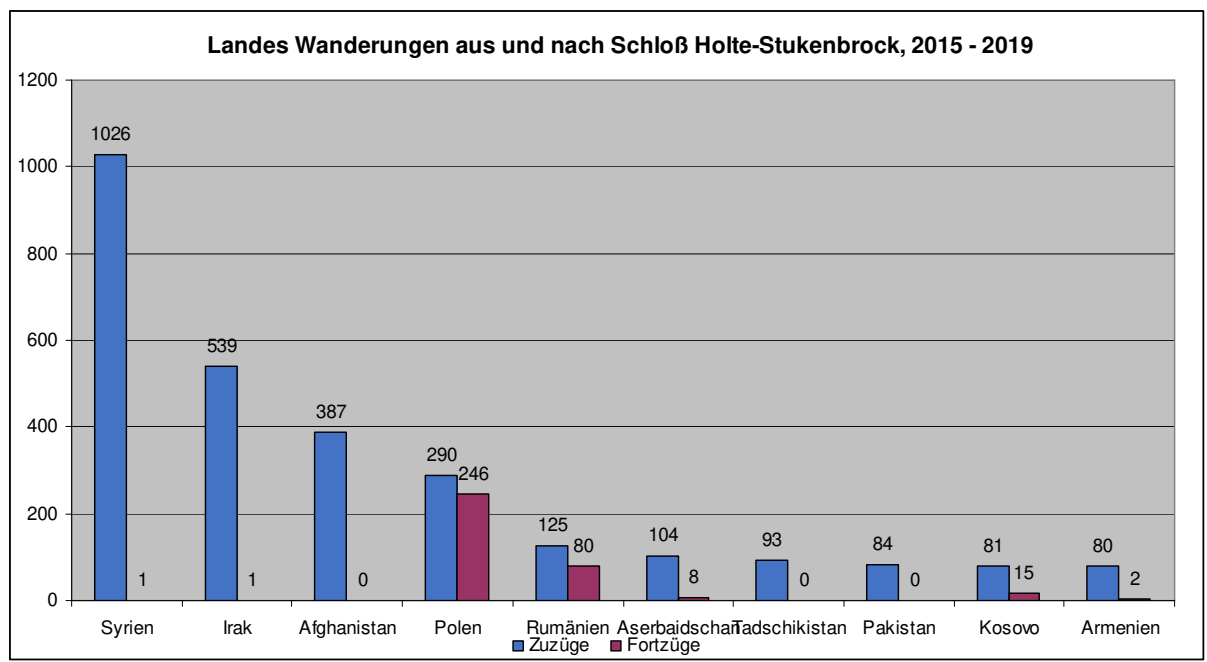

**Fortzüge
Kreise**

Länder

Rang	AGS	Name	Anz.	AGS	Name	Anz.
1	5711	Bielefeld, Stadt	1408	152	Polen	246
2	5766	Lippe	1207	154	Rumänien	80
3	0	#NV	912	121	Albanien	32
4	5754	Gütersloh	821	170	Serbien	26
5	99999	#NV	621	137	Italien	22
6	5774	Paderborn	587	160	Russische Föderation	21
7	5758	Herford	582	163	Türkei	19
8	5915	Hamm, Stadt	103	168	Vereinigtes Königreich	17
9	5974	Soest	99	436	Indien	17
10	5770	Minden-Lübbecke	91	348	Kanada	16
11	5762	Höxter	70	430	Georgien	16
12	5112	Duisburg, Stadt	68	150	Kosovo	15
13	5162	Rhein-Kreis Neuss	66	151	Österreich	15
14	5562	Recklinghausen	65	368	Vereinigte Staaten	15
15	5111	Düsseldorf, Stadt	63	161	Spanien	14
16	5362	Rhein-Erft-Kreis	61	166	Ukraine	12
17	5914	Hagen, Stadt der FernUniversität	59	996	#NV	12
18	5315	Köln, Stadt	58	158	Schweiz	11
19	5158	Mettmann	56	144	Mazedonien	9
20	5554	Borken	56	165	Ungarn	9
21	5566	Steinfurt	56	148	Niederlande	8
22	5570	Warendorf	56	425	Aserbajdschan	8
23	5113	Essen, Stadt	55	134	Griechenland	7
24	5515	Münster, Stadt	48	146	Moldau	7
25	3241	Region Hannover	45	125	Bulgarien	6
26	5978	Unna	45	262	Kamerun	6
27	2000	Hamburg, Freie und Hansestadt	44	450	Kirgisistan	6
28	11000	Berlin, Stadt	44	126	Dänemark	5
29	3358	Heidekreis	43	142	Litauen	5
30	5382	Rhein-Sieg-Kreis	42	287	Ägypten	5