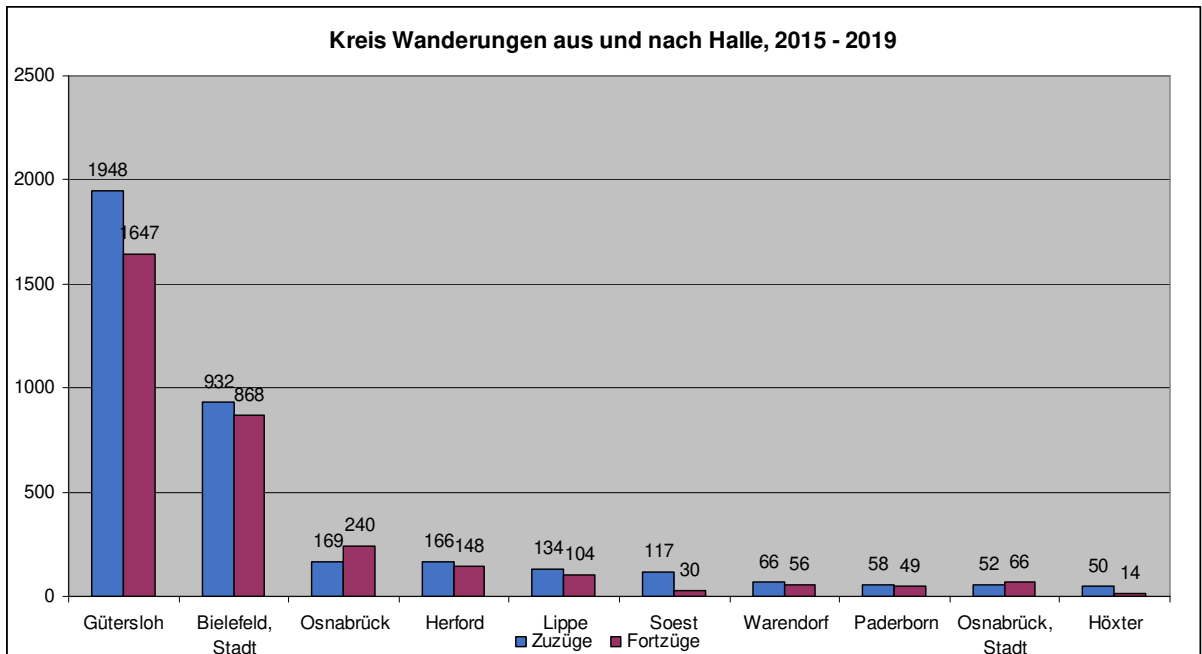

Fortzüge

Kreise			Länder			
Rang	AGS	Name	Anz.	AGS	Name	Anz.
1	5754	Gütersloh	1647	139	Lettland	162
2	5711	Bielefeld, Stadt	868	152	Polen	128
3	0	#NV	866	125	Bulgarien	65
4	99999	#NV	329	154	Rumänien	57
5	3459	Osnabrück	240	121	Albanien	35
6	5758	Herford	148	130	Kroatien	32
7	5766	Lippe	104	170	Serbien	32
8	3404	Osnabrück, Stadt	66	137	Italien	26
9	11000	Berlin, Stadt	64	163	Türkei	25
10	5570	Warendorf	56	161	Spanien	17
11	5774	Paderborn	49	151	Österreich	11
12	5515	Münster, Stadt	47	368	Vereinigte Staaten	10
13	2000	Hamburg, Freie und Hansestadt	46	142	Litauen	9
14	5770	Minden-Lübbecke	41	150	Kosovo	9
15	3241	Region Hannover	38	359	Paraguay	9
16	5974	Soest	30	442	Japan	8
17	5913	Dortmund, Stadt	29	157	Schweden	7
18	5566	Steinfurt	28	996	#NV	7
19	5111	Düsseldorf, Stadt	27	144	Mazedonien	6
20	5315	Köln, Stadt	26	243	Kenia	6
21	3454	Emsland	20	122	Bosnien und Herzegowina	5
22	5513	Gelsenkirchen, Stadt	17	129	Frankreich	5
23	5113	Essen, Stadt	16	146	Moldau	5
24	5158	Mettmann	16	155	Slowakei	5
25	5762	Höxter	14	165	Ungarn	5
26	5915	Hamm, Stadt	14	166	Ukraine	5
27	5562	Recklinghausen	13	168	Vereinigtes Königreich	5
28	5911	Bochum, Stadt	13	438	Irak	5
29	9162	München, Landeshauptstadt	13	134	Griechenland	4
30	4011	Bremen, Stadt	12	153	Portugal	4