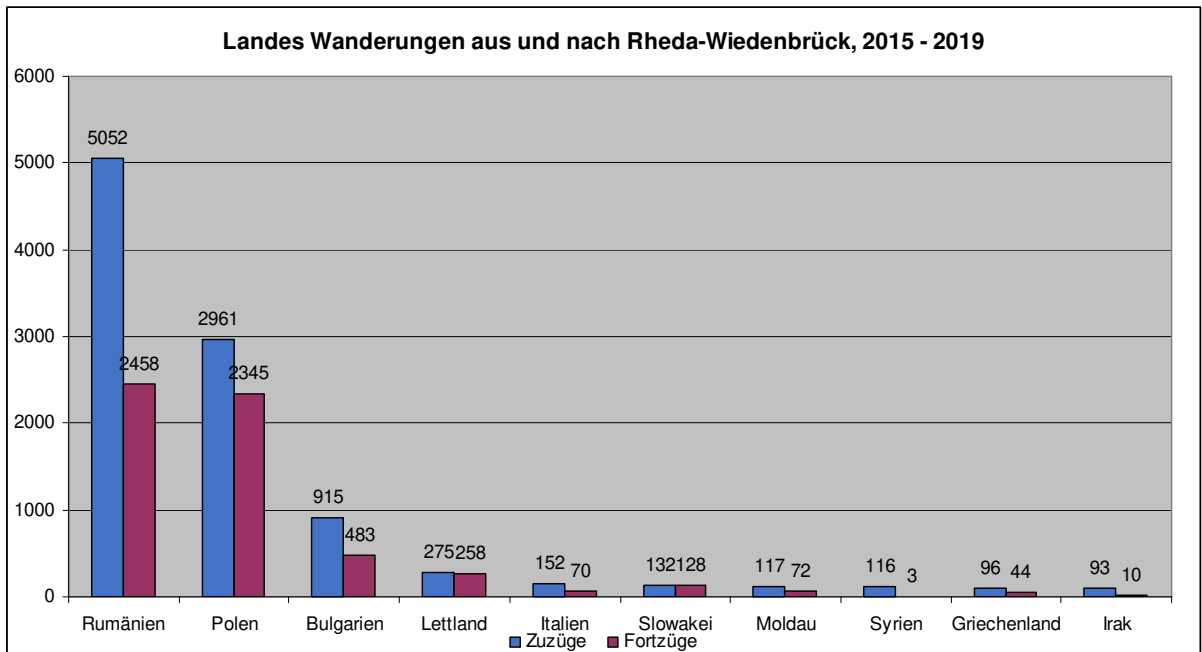

Fortzüge

Kreise			Länder			
Rang	AGS	Name	Anz.	AGS	Name	Anz.
1	0	0	6663	154	Rumänien	2458
2	5754	Gütersloh	5043	152	Polen	2345
3	99999	#NV	2866	125	Bulgarien	483
4	5570	Warendorf	1039	139	Lettland	258
5	5711	Bielefeld, Stadt	632	155	Slowakei	128
6	5774	Paderborn	398	146	Moldau	72
7	5974	Soest	327	137	Italien	70
8	5515	Münster, Stadt	197	163	Türkei	52
9	5766	Lippe	155	134	Griechenland	44
10	5315	Köln, Stadt	124	161	Spanien	38
11	5758	Herford	112	166	Ukraine	38
12	2000	Hamburg, Freie und Hansestadt	107	121	Albanien	36
13	11000	Berlin, Stadt	107	129	Frankreich	36
14	5913	Dortmund, Stadt	99	168	Vereinigtes Königreich	33
15	3459	Osnabrück	95	142	Litauen	30
16	5915	Hamm, Stadt	89	150	Kosovo	27
17	5111	Düsseldorf, Stadt	80	165	Ungarn	24
18	3241	Region Hannover	73	130	Kroatien	20
19	5566	Steinfurt	57	327	Brasilien	17
20	5770	Minden-Lübbecke	57	148	Niederlande	16
21	3404	Osnabrück, Stadt	54	158	Schweiz	15
22	5113	Essen, Stadt	51	368	Vereinigte Staaten	15
23	5334	Städteregion Aachen	47	160	Russische Föderation	14
24	5562	Recklinghausen	46	422	Armenien	13
25	5911	Bochum, Stadt	38	479	China	13
26	5978	Unna	38	151	Österreich	12
27	9162	München, Landeshauptstadt	38	348	Kanada	12
28	3454	Emsland	37	170	Serbien	11
29	3453	Cloppenburg	36	430	Georgien	11
30	5762	Höxter	33	996	#NV	11