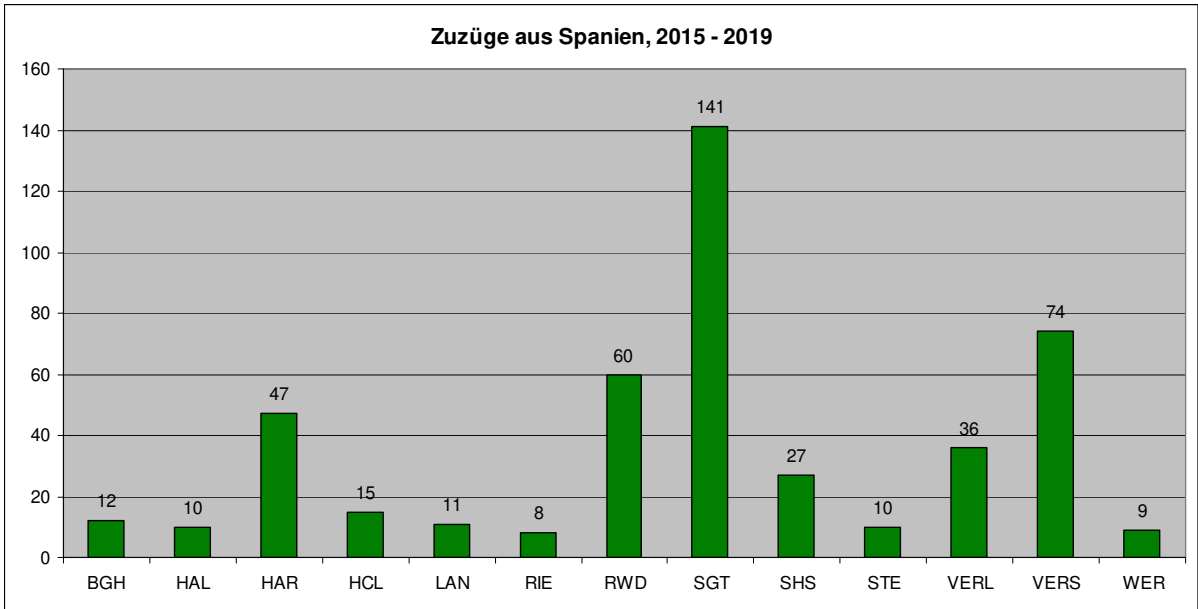

Inhalt

1.	Wanderungen in den und aus dem Kreis Gütersloh für Ziel- und Quellregionen	3
1.1	Fortzüge	3
1.2	Zuzüge.....	8
2.	Tabellen für die einzelnen Gemeinden des Kreises Gütersloh	14
2.1	Borgholzhausen.....	14
2.2	Halle	17
2.3	Harsewinkel	20
2.4	Herzebrock-Clarholz	23
2.5	Langenberg	26
2.6	Rietberg	29
2.7	Rheda-Wiedenbrück	32
2.8	Stadt Gütersloh.....	35
2.9	Schloß Holte-Stukenbrock	38
2.10	Steinhagen	41
2.11	Verl	44
2.12	Versmold	47
2.13	Werther.....	50

1. Wanderungen in den und aus dem Kreis Gütersloh für Ziel- und Quellregionen

1.1 Fortzüge

1.2 Zuzüge

2. Tabellen für die einzelnen Gemeinden des Kreises Gütersloh

Die folgenden Tabellen enthalten die Summe der Zuzüge bzw. Fortzüge in den Jahren 2015 bis 2019 aus/in einem/ein Gebiet in die jeweilige Gemeinde.