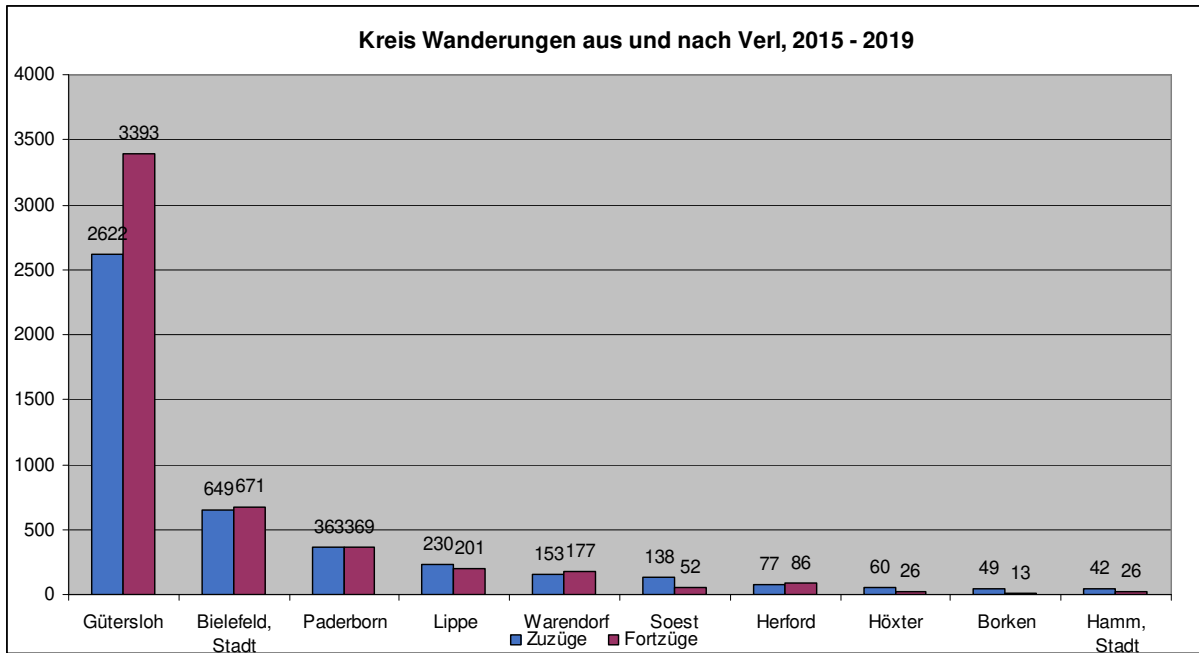

**Fortzüge
Kreise**

Länder

Rang	AGS	Name	Anz.	AGS	Name	Anz.
1	0	0	5332	154	Rumänien	2208
2	5754	Gütersloh	3393	152	Polen	1685
3	99999	#NV	725	125	Bulgarien	752
4	5711	Bielefeld, Stadt	671	139	Lettland	147
5	5774	Paderborn	369	146	Moldau	45
6	5766	Lippe	201	165	Ungarn	43
7	5570	Warendorf	177	121	Albanien	41
8	5758	Herford	86	142	Litauen	37
9	5770	Minden-Lübbecke	61	130	Kroatien	34
10	5515	Münster, Stadt	57	368	Vereinigte Staaten	22
11	5315	Köln, Stadt	56	161	Spanien	18
12	5974	Soest	52	150	Kosovo	17
13	3241	Region Hannover	39	163	Türkei	16
14	5913	Dortmund, Stadt	37	166	Ukraine	16
15	2000	Hamburg, Freie und Hansestadt	36	137	Italien	15
16	5111	Düsseldorf, Stadt	35	153	Portugal	15
17	11000	Berlin, Stadt	34	168	Vereinigtes Königreich	15
18	3404	Osnabrück, Stadt	26	148	Niederlande	14
19	5762	Höxter	26	151	Österreich	14
20	5915	Hamm, Stadt	26	158	Schweiz	13
21	3459	Osnabrück	23	170	Serbien	13
22	5566	Steinfurt	23	134	Griechenland	12
23	5978	Unna	22	124	Belgien	7
24	3454	Emsland	21	438	Irak	7
25	5113	Essen, Stadt	20	327	Brasilien	6
26	5970	Siegen-Wittgenstein	20	430	Georgien	6
27	9162	München, Landeshauptstadt	19	160	Russische Föderation	5
28	4011	Bremen, Stadt	18	451	Libanon	5
29	3257	Schaumburg	15	129	Frankreich	4
30	5911	Bochum, Stadt	15	439	Iran	4