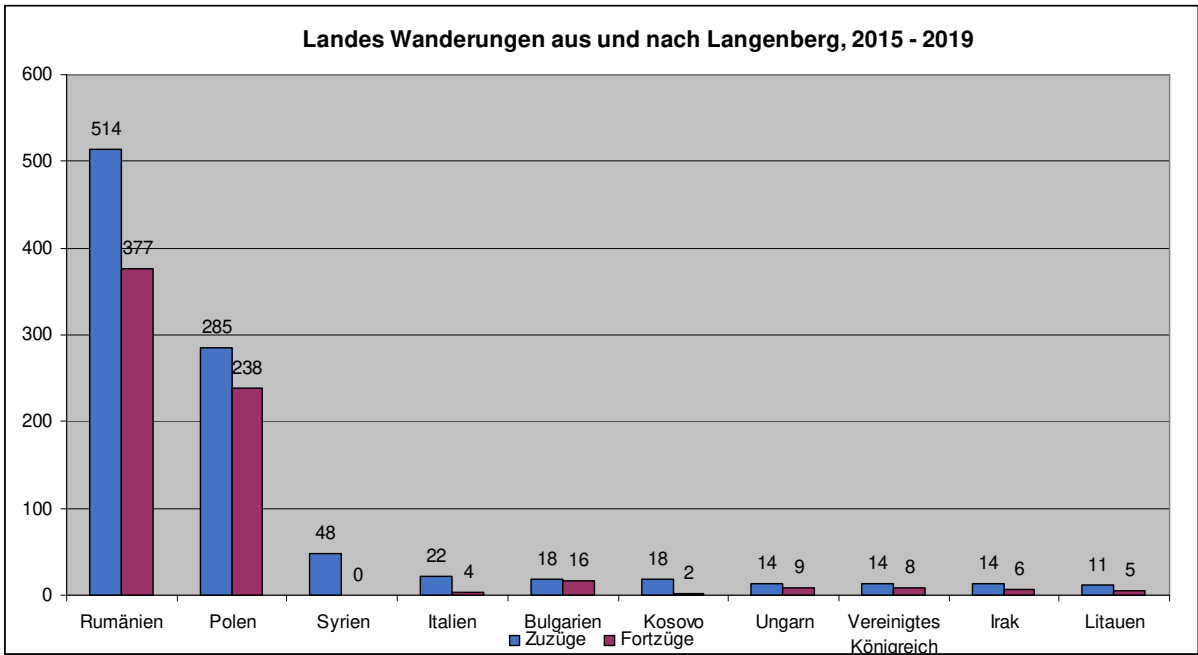

Fortzüge

Kreise				Länder			
Rang	AGS	Name	Anz.	AGS	Name	Anz.	
1	0		0	764	154	Rumänien	377
2	5754	Gütersloh		754	152	Polen	238
3	5974	Soest		274	125	Bulgarien	16
4	5570	Warendorf		251	121	Albanien	12
5	99999	#NV		134	144	Mazedonien	9
6	5774	Paderborn		83	165	Ungarn	9
7	5711	Bielefeld, Stadt		67	168	Vereinigtes Königreich	8
8	5515	Münster, Stadt		41	160	Russische Föderation	7
9	5766	Lippe		29	161	Spanien	7
10	3241	Region Hannover		21	438	Irak	6
11	5913	Dortmund, Stadt		20	451	Libanon	6
12	11000	Berlin, Stadt		18	142	Litauen	5
13	5315	Köln, Stadt		16	137	Italien	4
14	2000	Hamburg, Freie und Hansestadt		14	148	Niederlande	4
15	5770	Minden-Lübbecke		13	170	Serbien	4
16	5111	Düsseldorf, Stadt		12	368	Vereinigte Staaten	4
17	5334	Städteregion Aachen		12	130	Kroatien	2
18	1054	Nordfriesland		11	139	Lettland	2
19	5314	Bonn, Stadt		11	150	Kosovo	2
20	5762	Höxter		9	151	Österreich	2
21	5911	Bochum, Stadt		9	158	Schweiz	2
22	5915	Hamm, Stadt		9	461	Pakistan	2
23	3454	Emsland		8	124	Belgien	1
24	5562	Recklinghausen		8	129	Frankreich	1
25	3459	Osnabrück		7	146	Moldau	1
26	5554	Borken		7	153	Portugal	1
27	5566	Steinfurt		7	157	Schweden	1
28	5758	Herford		7	163	Türkei	1
29	6611	Kassel, documenta-Stadt		7	164	Tschechische Republik	1
30	9162	München, Landeshauptstadt		7	166	Ukraine	1