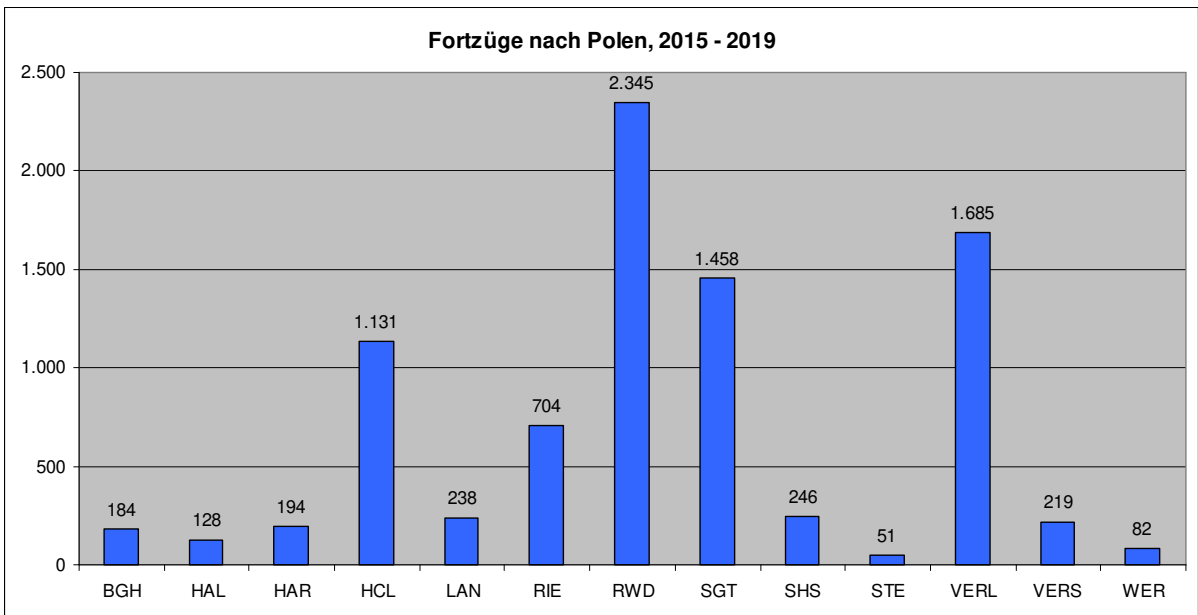

In Rheda-Wiedenbrück sind fast 3.000, in Verl, Gütersloh und Herzebrock-Clarholz jeweils zwischen ca. 1.000 und ca. 2.000 Personen aus Polen zugezogen. Diese Zahlen wurden in den letzten 5 Jahren durch Zuzüge aus Rumänien deutlich übertroffen: Über 5.000 nach Gütersloh, über 4.500 nach Rheda-Wiedenbrück und mehr als 3.200 nach Verl und über 2.300 nach Rietberg. In 3 weiteren Gemeinden gab es mehr als 1.000 Zuzüge aus Rumänien.

Auch bei den Fortzugsländern hat Rumänien die Spitzenstellung von Polen übernommen, aber die Zahlen liegen durchweg etwas niedriger als bei den Zuzügen.

Als außereuropäische Länder finden sich Syrien und Irak auf vorderen Plätzen in den Zuzugsstatistiken der meisten Gemeinden.

Inhalt

1.	Wanderungen in den und aus dem Kreis Gütersloh für Ziel- und Quellregionen	3
1.1	Fortzüge	3
1.2	Zuzüge.....	8
2.	Tabellen für die einzelnen Gemeinden des Kreises Gütersloh	14
2.1	Borgholzhausen.....	14
2.2	Halle	17
2.3	Harsewinkel	20
2.4	Herzebrock-Clarholz	23
2.5	Langenberg	26
2.6	Rietberg	29
2.7	Rheda-Wiedenbrück	32
2.8	Stadt Gütersloh.....	35
2.9	Schloß Holte-Stukenbrock	38
2.10	Steinhagen	41
2.11	Verl	44
2.12	Versmold	47
2.13	Werther.....	50

1. Wanderungen in den und aus dem Kreis Gütersloh für Ziel- und Quellregionen

1.1 Fortzüge

1.2 Zuzüge

2. Tabellen für die einzelnen Gemeinden des Kreises Gütersloh

Die folgenden Tabellen enthalten die Summe der Zuzüge bzw. Fortzüge in den Jahren 2015 bis 2019 aus/in einem/ein Gebiet in die jeweilige Gemeinde.