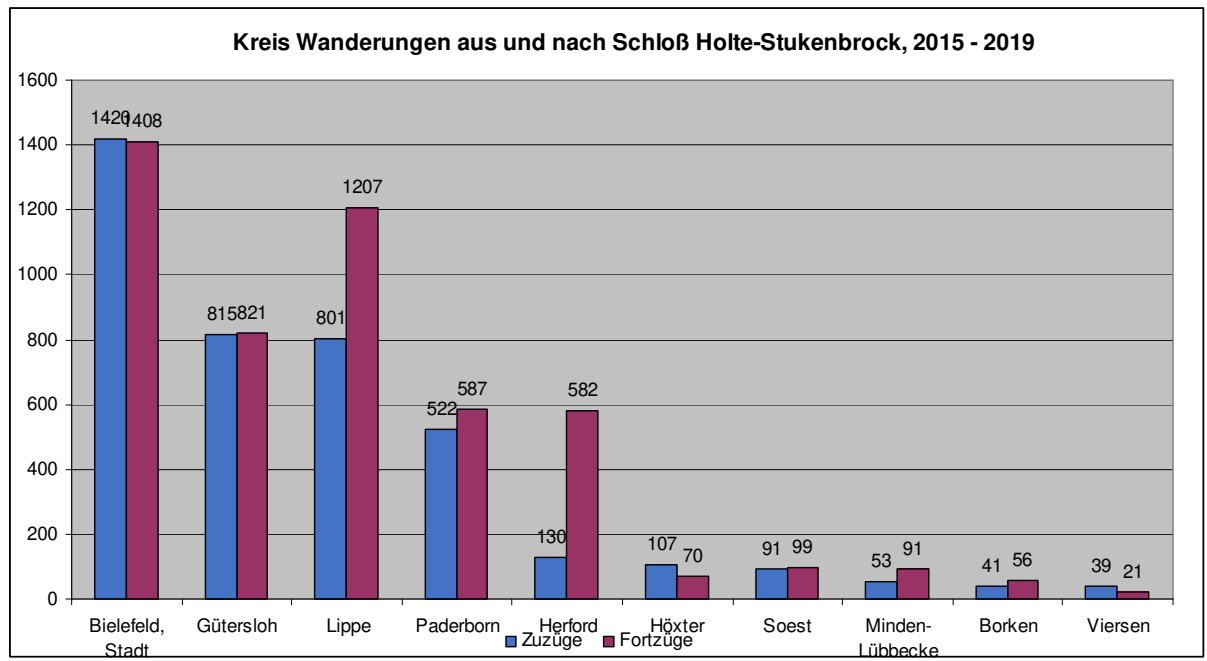

**Fortzüge
Kreise**

Länder

Rang	AGS	Name	Anz.	AGS	Name	Anz.
1	5711	Bielefeld, Stadt	1408	152	Polen	246
2	5766	Lippe	1207	154	Rumänien	80
3	0	#NV	912	121	Albanien	32
4	5754	Gütersloh	821	170	Serbien	26
5	99999	#NV	621	137	Italien	22
6	5774	Paderborn	587	160	Russische Föderation	21
7	5758	Herford	582	163	Türkei	19
8	5915	Hamm, Stadt	103	168	Vereinigtes Königreich	17
9	5974	Soest	99	436	Indien	17
10	5770	Minden-Lübbecke	91	348	Kanada	16
11	5762	Höxter	70	430	Georgien	16
12	5112	Duisburg, Stadt	68	150	Kosovo	15
13	5162	Rhein-Kreis Neuss	66	151	Österreich	15
14	5562	Recklinghausen	65	368	Vereinigte Staaten	15
15	5111	Düsseldorf, Stadt	63	161	Spanien	14
16	5362	Rhein-Erft-Kreis	61	166	Ukraine	12
17	5914	Hagen, Stadt der FernUniversität	59	996	#NV	12
18	5315	Köln, Stadt	58	158	Schweiz	11
19	5158	Mettmann	56	144	Mazedonien	9
20	5554	Borken	56	165	Ungarn	9
21	5566	Steinfurt	56	148	Niederlande	8
22	5570	Warendorf	56	425	Aserbajdschan	8
23	5113	Essen, Stadt	55	134	Griechenland	7
24	5515	Münster, Stadt	48	146	Moldau	7
25	3241	Region Hannover	45	125	Bulgarien	6
26	5978	Unna	45	262	Kamerun	6
27	2000	Hamburg, Freie und Hansestadt	44	450	Kirgisistan	6
28	11000	Berlin, Stadt	44	126	Dänemark	5
29	3358	Heidekreis	43	142	Litauen	5
30	5382	Rhein-Sieg-Kreis	42	287	Ägypten	5