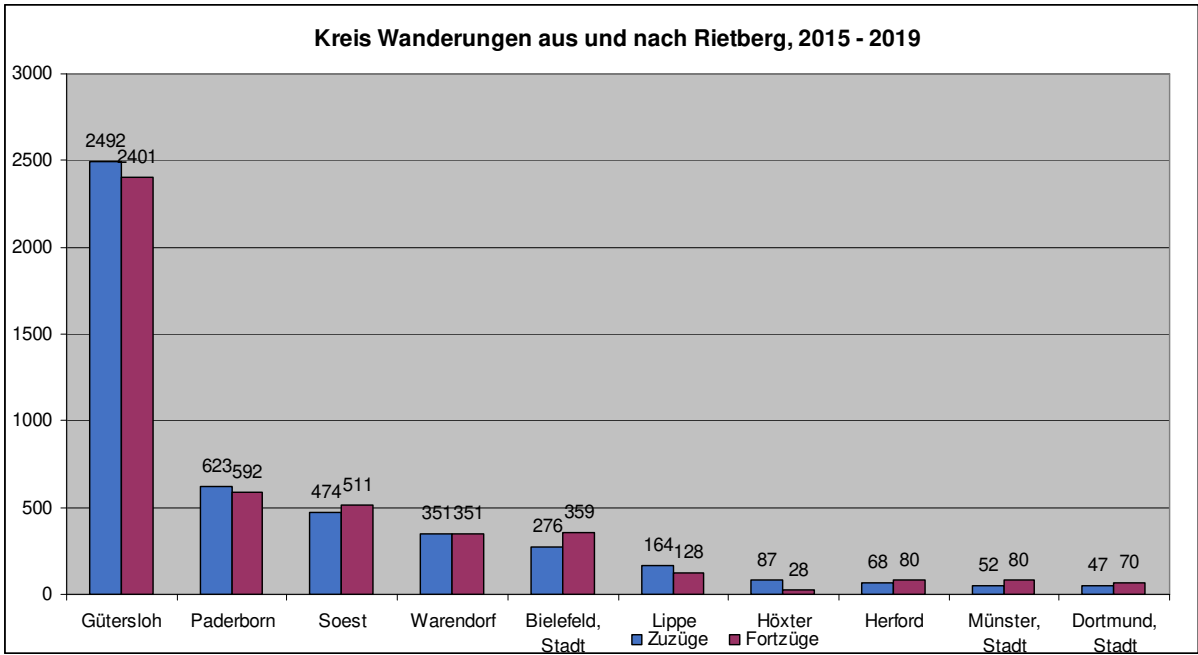

Fortzüge

Kreise				Länder			
Rang	AGS	Name	Anz.	AGS	Name	Anz.	
1	0		0	3124	154	Rumänien	1734
2	5754	Gütersloh		2401	152	Polen	704
3	5774	Paderborn		592	165	Ungarn	120
4	5974	Soest		511	125	Bulgarien	49
5	99999	#NV		477	163	Türkei	49
6	5711	Bielefeld, Stadt		359	170	Serbien	44
7	5570	Warendorf		351	121	Albanien	39
8	5766	Lippe		128	137	Italien	30
9	5315	Köln, Stadt		82	130	Kroatien	25
10	5515	Münster, Stadt		80	134	Griechenland	19
11	5758	Herford		80	168	Vereinigtes Königreich	18
12	11000	Berlin, Stadt		77	158	Schweiz	17
13	5913	Dortmund, Stadt		70	368	Vereinigte Staaten	17
14	5111	Düsseldorf, Stadt		59	155	Slowakei	16
15	5113	Essen, Stadt		45	161	Spanien	16
16	2000	Hamburg, Freie und Hansestadt		41	425	Aserbaidshjan	16
17	3459	Osnabrück		31	142	Litauen	13
18	5566	Steinfurt		31	160	Russische Föderation	13
19	5958	Hochsauerlandkreis		29	129	Frankreich	9
20	5762	Höxter		28	436	Indien	8
21	3241	Region Hannover		27	423	Afghanistan	7
22	5334	Städteregion Aachen		27	451	Libanon	7
23	5770	Minden-Lübbecke		27	479	China	7
24	5911	Bochum, Stadt		27	148	Niederlande	6
25	5978	Unna		27	151	Österreich	6
26	9162	München, Landeshauptstadt		27	536	Neuseeland	6
27	5915	Hamm, Stadt		26	153	Portugal	5
28	5554	Borken		20	996	#NV	5
29	3404	Osnabrück, Stadt		19	140	Montenegro	4
30	5112	Duisburg, Stadt		19	146	Moldau	4