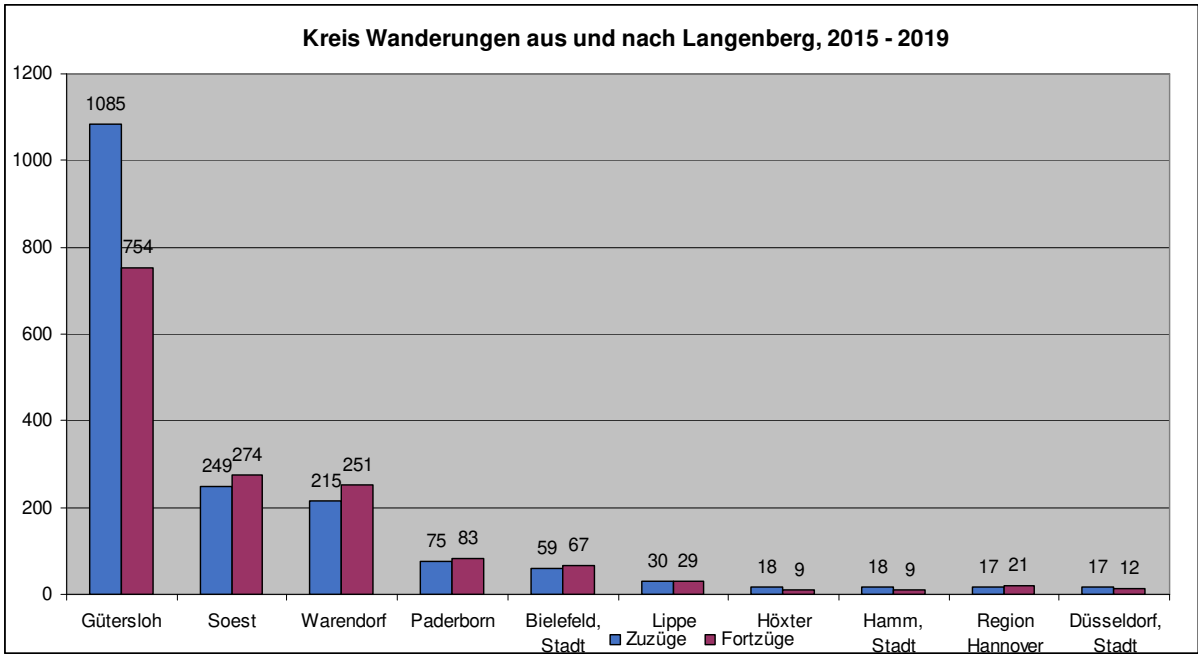

Fortzüge

Kreise				Länder			
Rang	AGS	Name	Anz.	AGS	Name	Anz.	
1	0		0	764	154	Rumänien	377
2	5754	Gütersloh		754	152	Polen	238
3	5974	Soest		274	125	Bulgarien	16
4	5570	Warendorf		251	121	Albanien	12
5	99999	#NV		134	144	Mazedonien	9
6	5774	Paderborn		83	165	Ungarn	9
7	5711	Bielefeld, Stadt		67	168	Vereinigtes Königreich	8
8	5515	Münster, Stadt		41	160	Russische Föderation	7
9	5766	Lippe		29	161	Spanien	7
10	3241	Region Hannover		21	438	Irak	6
11	5913	Dortmund, Stadt		20	451	Libanon	6
12	11000	Berlin, Stadt		18	142	Litauen	5
13	5315	Köln, Stadt		16	137	Italien	4
14	2000	Hamburg, Freie und Hansestadt		14	148	Niederlande	4
15	5770	Minden-Lübbecke		13	170	Serbien	4
16	5111	Düsseldorf, Stadt		12	368	Vereinigte Staaten	4
17	5334	Städteregion Aachen		12	130	Kroatien	2
18	1054	Nordfriesland		11	139	Lettland	2
19	5314	Bonn, Stadt		11	150	Kosovo	2
20	5762	Höxter		9	151	Österreich	2
21	5911	Bochum, Stadt		9	158	Schweiz	2
22	5915	Hamm, Stadt		9	461	Pakistan	2
23	3454	Emsland		8	124	Belgien	1
24	5562	Recklinghausen		8	129	Frankreich	1
25	3459	Osnabrück		7	146	Moldau	1
26	5554	Borken		7	153	Portugal	1
27	5566	Steinfurt		7	157	Schweden	1
28	5758	Herford		7	163	Türkei	1
29	6611	Kassel, documenta-Stadt		7	164	Tschechische Republik	1
30	9162	München, Landeshauptstadt		7	166	Ukraine	1