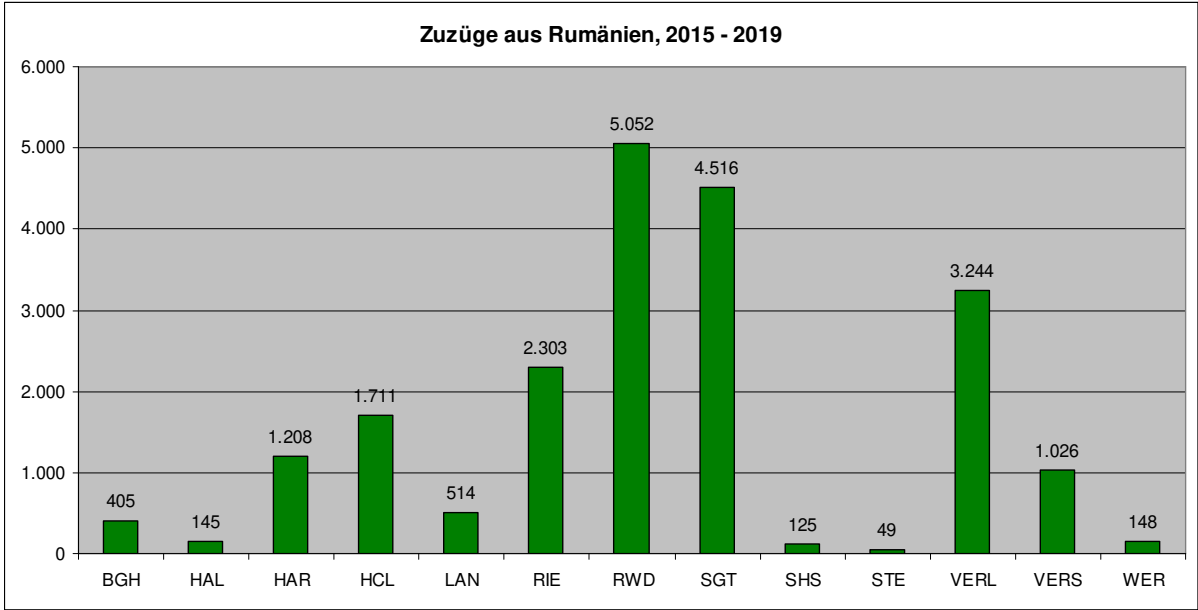

1. Wanderungen in den und aus dem Kreis Gütersloh für Ziel- und Quellregionen

1.1 Fortzüge

1.2 Zuzüge

2. Tabellen für die einzelnen Gemeinden des Kreises Gütersloh

Die folgenden Tabellen enthalten die Summe der Zuzüge bzw. Fortzüge in den Jahren 2015 bis 2019 aus/in einem/ein Gebiet in die jeweilige Gemeinde.

2.1 Borgholzhausen

Zuzüge				Länder		
Kreise						
Rang	AGS	Name	Anz.	AGS	Name	Anz.
1	5754	Gütersloh	935	154	Rumänien	405
2	3459	Osnabrück	343	152	Polen	404
3	5711	Bielefeld, Stadt	270	142	Litauen	141
4	5766	Lippe	67	475	Syrien	37
5	5758	Herford	65	165	Ungarn	19
6	5554	Borken	59	438	Irak	18
7	3404	Osnabrück, Stadt	47	163	Türkei	16
8	5566	Steinfurt	43	125	Bulgarien	12
9	5570	Warendorf	43	161	Spanien	12
10	99999	#NV	41	168	Vereinigtes Königreich	11
11	5774	Paderborn	28	155	Slowakei	9
12	5558	Coesfeld	22	139	Lettland	8
13	5974	Soest	21	423	Afghanistan	8
14	5962	Märkischer Kreis	20	148	Niederlande	6
15	5762	Höxter	19	124	Belgien	5
16	5770	Minden-Lübbecke	17	129	Frankreich	5
17	2000	Hamburg, Freie und Hansestadt	16	134	Griechenland	5
18	5562	Recklinghausen	14	137	Italien	5
19	3241	Region Hannover	13	150	Kosovo	5
20	5515	Münster, Stadt	12	153	Portugal	5
21	5915	Hamm, Stadt	11	430	Georgien	5
22	4011	Bremen, Stadt	10	461	Pakistan	5
23	5114	Krefeld, Stadt	10	523	Australien	5
24	5124	Wuppertal, Stadt	10	121	Albanien	4
25	5166	Viersen	10	146	Moldau	4
26	5170	Wesel	10	151	Österreich	4
27	11000	Berlin, Stadt	10	238	Ghana	4
28	3352	Cuxhaven	9	130	Kroatien	3
29	5112	Duisburg, Stadt	9	252	Marokko	3
30	5158	Mettmann	9	256	Malawi	3