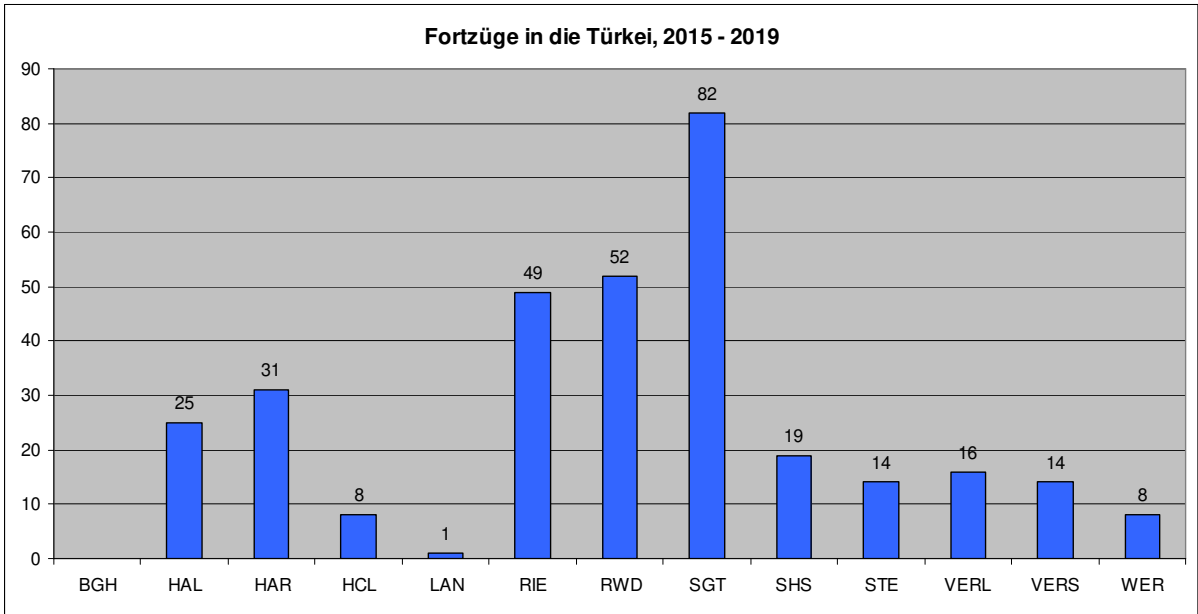

Inhalt

1.	Wanderungen in den und aus dem Kreis Gütersloh für Ziel- und Quellregionen	3
1.1	Fortzüge	3
1.2	Zuzüge.....	8
2.	Tabellen für die einzelnen Gemeinden des Kreises Gütersloh	14
2.1	Borgholzhausen.....	14
2.2	Halle	17
2.3	Harsewinkel	20
2.4	Herzebrock-Clarholz	23
2.5	Langenberg	26
2.6	Rietberg	29
2.7	Rheda-Wiedenbrück	32
2.8	Stadt Gütersloh.....	35
2.9	Schloß Holte-Stukenbrock	38
2.10	Steinhagen	41
2.11	Verl	44
2.12	Versmold	47
2.13	Werther.....	50

1. Wanderungen in den und aus dem Kreis Gütersloh für Ziel- und Quellregionen

1.1 Fortzüge

1.2 Zuzüge

2. Tabellen für die einzelnen Gemeinden des Kreises Gütersloh

Die folgenden Tabellen enthalten die Summe der Zuzüge bzw. Fortzüge in den Jahren 2015 bis 2019 aus/in einem/ein Gebiet in die jeweilige Gemeinde.