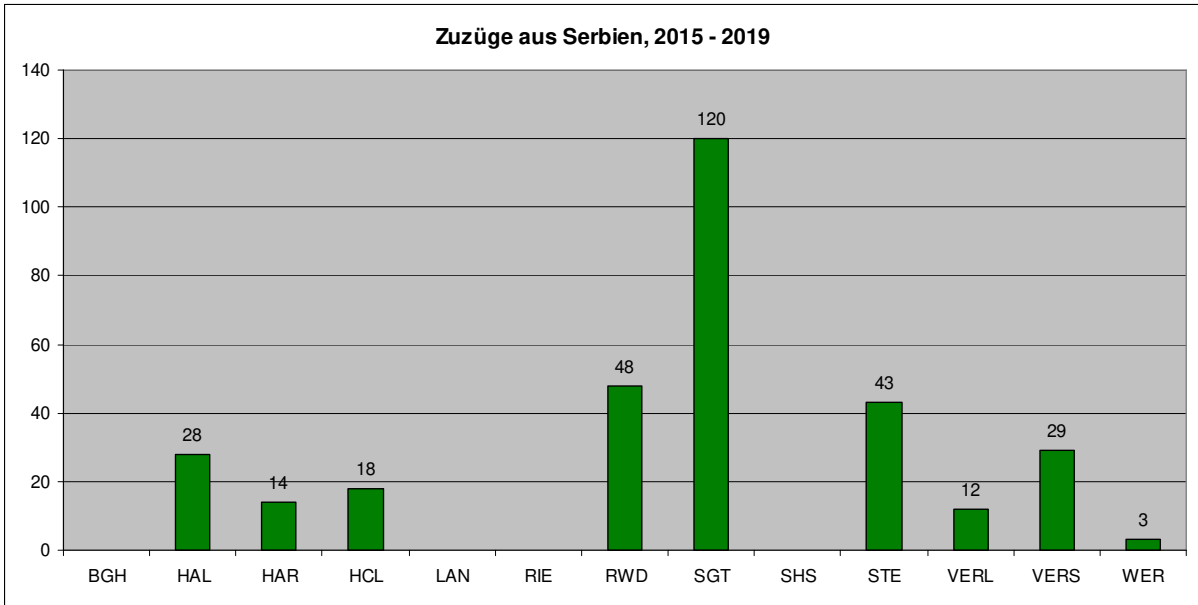

Inhalt

1.	Wanderungen in den und aus dem Kreis Gütersloh für Ziel- und Quellregionen	3
1.1	Fortzüge	3
1.2	Zuzüge.....	8
2.	Tabellen für die einzelnen Gemeinden des Kreises Gütersloh	14
2.1	Borgholzhausen.....	14
2.2	Halle	17
2.3	Harsewinkel	20
2.4	Herzebrock-Clarholz	23
2.5	Langenberg	26
2.6	Rietberg	29
2.7	Rheda-Wiedenbrück	32
2.8	Stadt Gütersloh.....	35
2.9	Schloß Holte-Stukenbrock	38
2.10	Steinhagen	41
2.11	Verl	44
2.12	Versmold	47
2.13	Werther.....	50

1. Wanderungen in den und aus dem Kreis Gütersloh für Ziel- und Quellregionen

1.1 Fortzüge

1.2 Zuzüge

2. Tabellen für die einzelnen Gemeinden des Kreises Gütersloh

Die folgenden Tabellen enthalten die Summe der Zuzüge bzw. Fortzüge in den Jahren 2015 bis 2019 aus/in einem/ein Gebiet in die jeweilige Gemeinde.