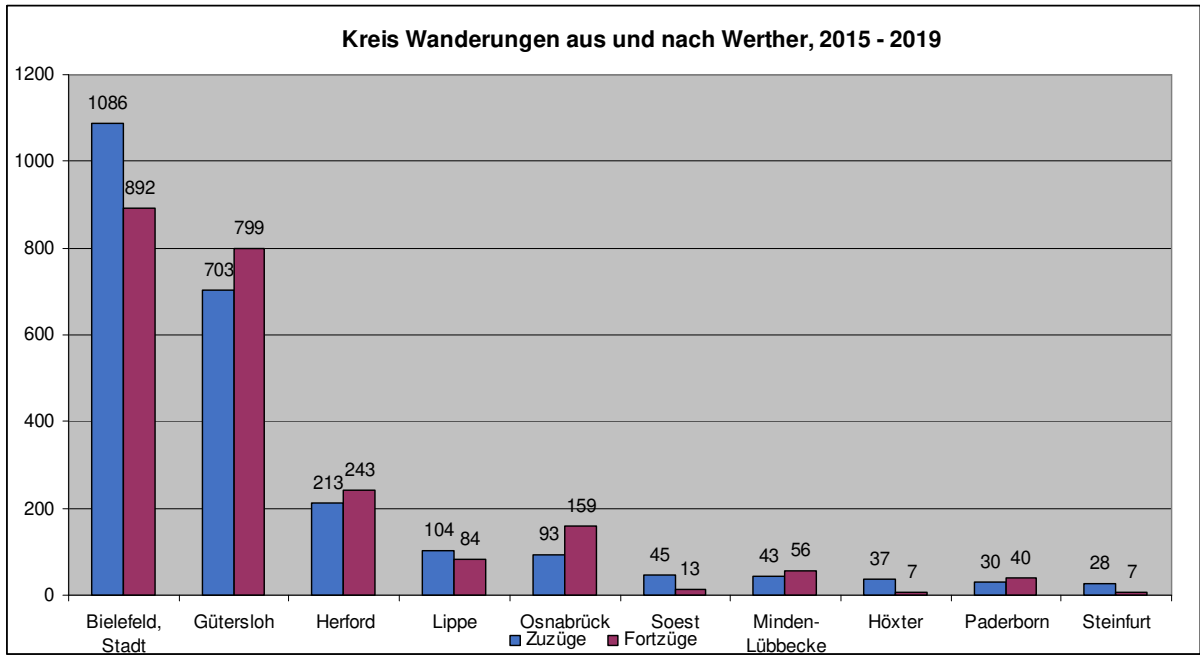

Fortzüge

Kreise			Länder			
Rang	AGS	Name	Anz.	AGS	Name	Anz.
1	5711	Bielefeld, Stadt	892	152	Polen	82
2	5754	Gütersloh	799	154	Rumänien	80
3	0	#NV	453	125	Bulgarien	12
4	5758	Herford	243	999	#NV	12
5	99999	#NV	193	151	Österreich	10
6	3459	Osnabrück	159	163	Türkei	8
7	5766	Lippe	84	153	Portugal	7
8	5770	Minden-Lübbecke	56	170	Serbien	7
9	5315	Köln, Stadt	41	134	Griechenland	6
10	5774	Paderborn	40	422	Armenien	6
11	11000	Berlin, Stadt	39	121	Albanien	5
12	5515	Münster, Stadt	37	130	Kroatien	5
13	3404	Osnabrück, Stadt	32	137	Italien	5
14	2000	Hamburg, Freie und Hansestadt	27	368	Vereinigte Staaten	5
15	3241	Region Hannover	23	439	Iran	5
16	5570	Warendorf	20	161	Spanien	4
17	5913	Dortmund, Stadt	19	353	Mexiko	4
18	5111	Düsseldorf, Stadt	16	133	Serbien (einschließlich Kosovo)	3
19	5314	Bonn, Stadt	16	135	Irland	3
20	5978	Unna	15	142	Litauen	3
21	5334	Städteregion Aachen	13	148	Niederlande	3
22	5974	Soest	13	149	Norwegen	3
23	3251	Diepholz	12	165	Ungarn	3
24	3257	Schaumburg	11	323	Argentinien	3
25	3458	Oldenburg	10	348	Kanada	3
26	3460	Vechta	10	479	China	3
27	4011	Bremen, Stadt	10	158	Schweiz	2
28	5382	Rhein-Sieg-Kreis	10	168	Vereinigtes Königreich	2
29	9162	München, Landeshauptstadt	10	432	Vietnam	2
30	3456	Grafschaft Bentheim	9	438	Irak	2