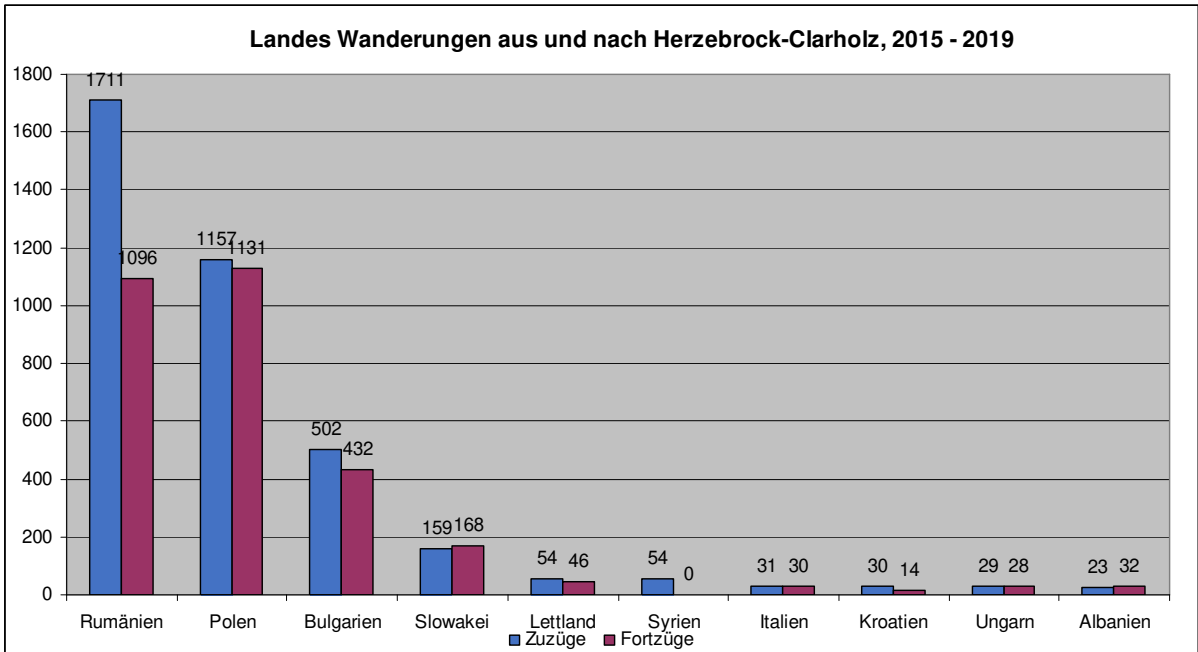

Fortzüge

Kreise			Länder			
Rang	AGS	Name	Anz.	AGS	Name	Anz.
1	0	0	3243	152	Polen	1131
2	5754	Gütersloh	2103	154	Rumänien	1096
3	5570	Warendorf	591	125	Bulgarien	432
4	99999	#NV	462	155	Slowakei	168
5	5711	Bielefeld, Stadt	218	139	Lettland	46
6	5774	Paderborn	100	121	Albanien	32
7	5515	Münster, Stadt	75	137	Italien	30
8	5974	Soest	52	165	Ungarn	28
9	3459	Osnabrück	41	170	Serbien	23
10	5913	Dortmund, Stadt	41	130	Kroatien	14
11	5766	Lippe	40	134	Griechenland	14
12	5758	Herford	36	142	Litauen	14
13	5315	Köln, Stadt	35	160	Russische Föderation	13
14	5770	Minden-Lübbecke	28	161	Spanien	12
15	3241	Region Hannover	27	124	Belgien	11
16	5911	Bochum, Stadt	26	168	Vereinigtes Königreich	11
17	5566	Steinfurt	25	158	Schweiz	10
18	5113	Essen, Stadt	23	150	Kosovo	9
19	3458	Oldenburg	22	163	Türkei	8
20	2000	Hamburg, Freie und Hansestadt	21	430	Georgien	8
21	5111	Düsseldorf, Stadt	20	148	Niederlande	7
22	11000	Berlin, Stadt	20	122	Bosnien und Herzegowina	5
23	3404	Osnabrück, Stadt	19	126	Dänemark	5
24	5915	Hamm, Stadt	18	129	Frankreich	5
25	5978	Unna	18	146	Moldau	5
26	5562	Recklinghausen	17	151	Österreich	5
27	9162	München, Landeshauptstadt	15	438	Irak	5
28	5334	Städteregion Aachen	14	447	Katar	5
29	3452	Aurich	12	476	Thailand	5
30	4011	Bremen, Stadt	11	523	Australien	5