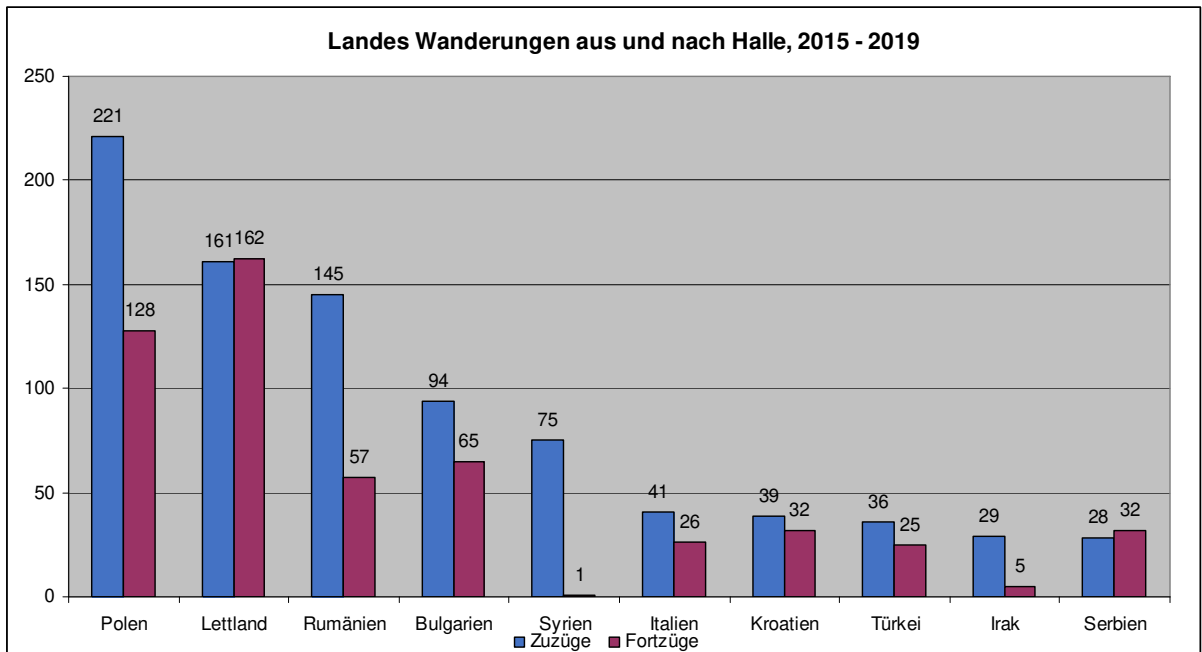

Fortzüge

Kreise			Länder			
Rang	AGS	Name	Anz.	AGS	Name	Anz.
1	5754	Gütersloh	1647	139	Lettland	162
2	5711	Bielefeld, Stadt	868	152	Polen	128
3	0	#NV	866	125	Bulgarien	65
4	99999	#NV	329	154	Rumänien	57
5	3459	Osnabrück	240	121	Albanien	35
6	5758	Herford	148	130	Kroatien	32
7	5766	Lippe	104	170	Serbien	32
8	3404	Osnabrück, Stadt	66	137	Italien	26
9	11000	Berlin, Stadt	64	163	Türkei	25
10	5570	Warendorf	56	161	Spanien	17
11	5774	Paderborn	49	151	Österreich	11
12	5515	Münster, Stadt	47	368	Vereinigte Staaten	10
13	2000	Hamburg, Freie und Hansestadt	46	142	Litauen	9
14	5770	Minden-Lübbecke	41	150	Kosovo	9
15	3241	Region Hannover	38	359	Paraguay	9
16	5974	Soest	30	442	Japan	8
17	5913	Dortmund, Stadt	29	157	Schweden	7
18	5566	Steinfurt	28	996	#NV	7
19	5111	Düsseldorf, Stadt	27	144	Mazedonien	6
20	5315	Köln, Stadt	26	243	Kenia	6
21	3454	Emsland	20	122	Bosnien und Herzegowina	5
22	5513	Gelsenkirchen, Stadt	17	129	Frankreich	5
23	5113	Essen, Stadt	16	146	Moldau	5
24	5158	Mettmann	16	155	Slowakei	5
25	5762	Höxter	14	165	Ungarn	5
26	5915	Hamm, Stadt	14	166	Ukraine	5
27	5562	Recklinghausen	13	168	Vereinigtes Königreich	5
28	5911	Bochum, Stadt	13	438	Irak	5
29	9162	München, Landeshauptstadt	13	134	Griechenland	4
30	4011	Bremen, Stadt	12	153	Portugal	4