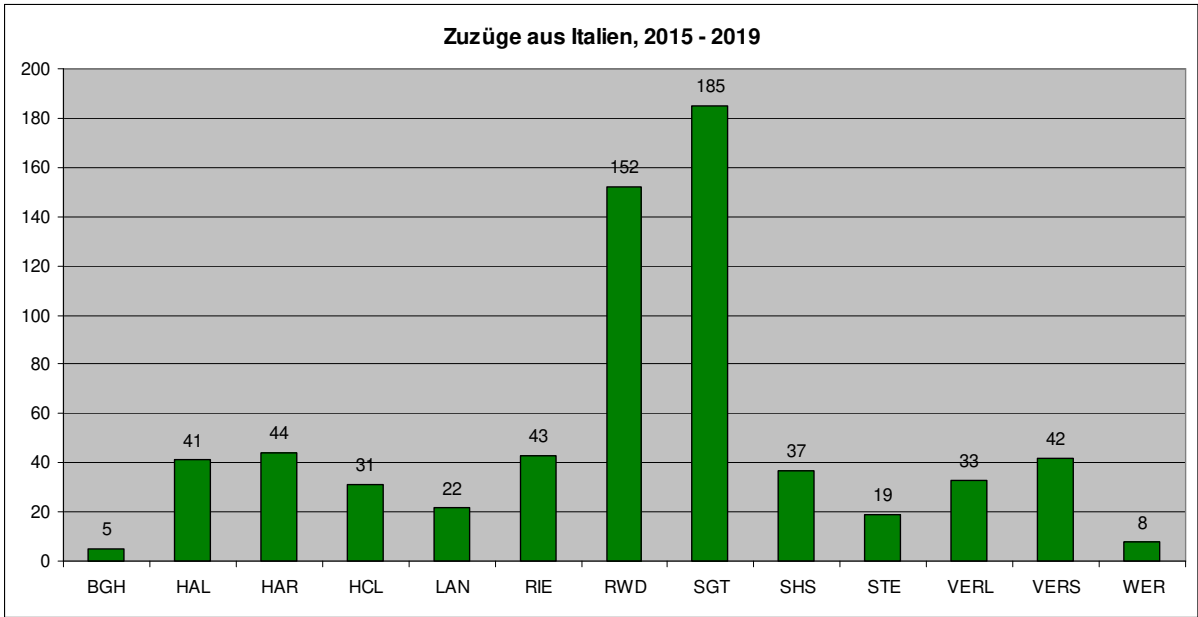

Inhalt

1.	Wanderungen in den und aus dem Kreis Gütersloh für Ziel- und Quellregionen	3
1.1	Fortzüge	3
1.2	Zuzüge.....	8
2.	Tabellen für die einzelnen Gemeinden des Kreises Gütersloh	14
2.1	Borgholzhausen.....	14
2.2	Halle	17
2.3	Harsewinkel	20
2.4	Herzebrock-Clarholz	23
2.5	Langenberg	26
2.6	Rietberg	29
2.7	Rheda-Wiedenbrück	32
2.8	Stadt Gütersloh.....	35
2.9	Schloß Holte-Stukenbrock	38
2.10	Steinhagen	41
2.11	Verl	44
2.12	Versmold	47
2.13	Werther.....	50

1. Wanderungen in den und aus dem Kreis Gütersloh für Ziel- und Quellregionen

1.1 Fortzüge

1.2 Zuzüge

2. Tabellen für die einzelnen Gemeinden des Kreises Gütersloh

Die folgenden Tabellen enthalten die Summe der Zuzüge bzw. Fortzüge in den Jahren 2015 bis 2019 aus/in einem/ein Gebiet in die jeweilige Gemeinde.